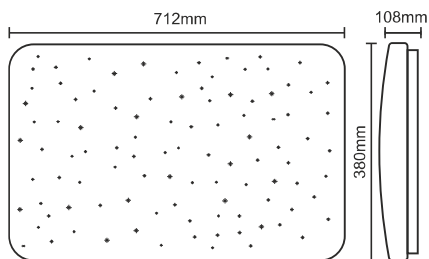

60W

7 EXCLUSIVE Series

art.nr.: LC755S/R

tup: CLE4/60W/SMD/4000K/AS

- IP20
- 4000K
- 4300lm
- 60W / 450W
- 15°C / +45°C
- AC 176-264V
- 120°
- 30,000 h
- 25,000
- 0% 100%
- Ra ≥ 80
- UV free
- Hg free

15W SENSOR

7 EXCLUSIVE Series

art.nr.: LC722SM

tup: CLR4/15W/SMD/4000K/MS

- IP20
- 4000K
- 1100lm
- 15W / 100W
- 15°C / +45°C
- AC 176-264V
- 120°
- 30,000 h
- 25,000
- 0% 100%
- Ra ≥ 80
- UV free
- Hg free