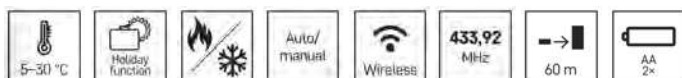

**P5613**  
21 01 305 000

1/-/5/20  
T13RF

typ termohlavice: programovatelná = počet programů: 10 = typ nastavení teploty: 2x komfortní a 2x úsporná teplota = měření teploty: 0 °C až 30 °C, rozlišení 0,1 °C = nastavení teploty: 5 °C až 30 °C, rozlišení 0,5 °C = ochrana proti zamrznutí = funkce prázdniny = funkce otevřené okno = dětská pojistka = matice: M30 x 1,5 mm = přiložené adaptéry: Danfoss RA, RAV, RAVL = napájení: 2x 1,5 V AA (součástí dodávky) = rozměr: 55 x 70 x 79 mm = prodejní obal: 1 ks, krabička