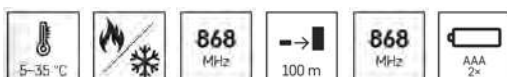

P5611N

1/-/5/20

21 01 304 010

T15RF

typ termostatu: bezdrátový = typ ovládání: manuální elektronický pokojový termostat = podsvícený displej = druh regulace: vytápěcí a chladicí systém = počet programů: uživatelsky nastavitelná teplota = typ nastavení teploty: manuálně = měření teploty: 0 °C až 40 °C, rozlišení 0,1 °C = nastavení teploty: 5 °C až 35 °C, po 0,5 °C = nastavitelný rozptyl teploty: ±0,2 °C = ochrana proti zamrznutí = funkce ON/OFF = dosah ve volném prostoru: 80 m = spínání: 230 V AC nebo beznapětové = spínaná zátěž: 16 A odporově, 4 A induktivně = napájení vysílače: 2 × 1,5 V AAA (součástí dodávky) = napájení přijímače: 230 V AC = rozměr přijímače: 26 × 86 × 86 mm = rozměr vysílače: 28 × 120 × 77 mm