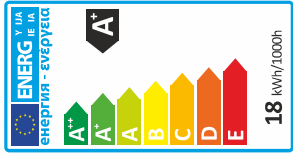

art.ni.: **TLS222**

tup: T8/1200/88SMD/2835/4100K

1/12