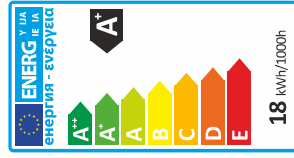

art.ni.: **TLS202**

tup: T8/1200/88SMD/2835/6500K

1/12