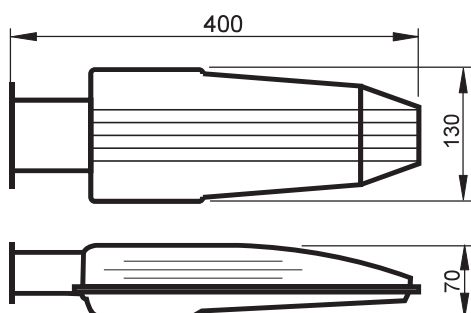

Pouličné LED svietidlo, séria LSJK

TRACON					
LSJK20W	20 W	36 W	2.000 lm	4.500 K	A+

Doplňky k pouličným LED svietidlám

TRACON	
LSJKAV	Adaptér k pouličnému svietidlu LSJK, na horizontálny výložník, 50 mm
LSJKAF	Adaptér k pouličnému svietidlu LSJK, na vertikálny výložník, 50 mm
LSJAA	Fixný adaptér na výložník 60-63 mm k pouličným svietidlám Ø50 mm LSJA30/50/60W, LSJB30/50/60W a LSJR, 50/60-63 mm
LSJAA906050	Nastaviteľný adaptér na výložník 60-63 mm k pouličnému svietidlu Ø50 mm, (0/90°) -10° - +20°, 50/60 mm
LSJAA906060	Nastaviteľný adaptér na výložník 60-63 mm k pouličnému svietidlu Ø60 mm, (0/90°) -10° - +20°, 60/60 mm

LSJKAV

LSJKAF

LSJAA

LSJAA906050

Adaptéry typu **LSJAA906050** a **LSJAA906060** umožňujú montáž pouličných LED svietidiel LSJA na horizontálny výložník ako aj na vertikálny stĺp. Adaptéry nie je možné použiť k svietidlu typu **LSJA20W**.