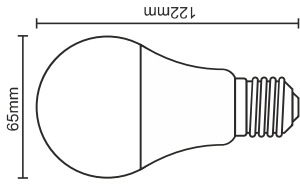

12W

art.nr.: ZLS503

tup: A60/E27/12W/270/6000K

1/10/100

81585040109010881

art.nr.: ZLS515

тип: A65/E27/15W/270/3000K

15W