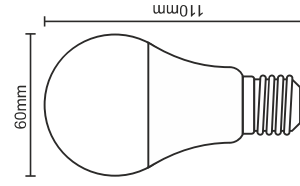

art.nr.: ZLS572

тип: A60/E27/10W/300/3000K

10W

art.nr.: ZLS582

тип: A60/E27/10W/300/4000K

1 / 10 / 100

art.nr.: ZLS582

тип: A60/E27/10W/300/4000K