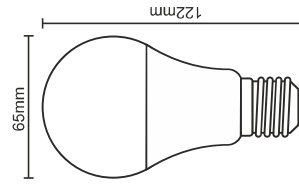

12W

art.nr.: ZLS503

tup: A60/E27/12W/270/6000K

1/10/100

81585040109010881

art.nr.: ZLS515

тип: A65/E27/15W/270/3000K

15W