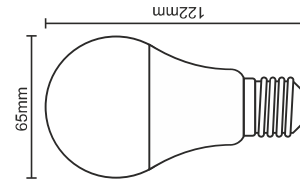

art.nr.: ZLS505

тип: A65/E27/15W/270/6000K

15W