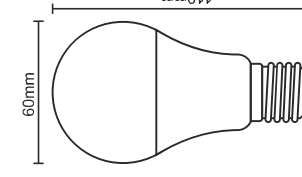

12W

art.nr.: ZLS503

tup: A60/E27/12W/270/6000K

1/10/100

81585040109010881

art.nr.: ZLS515

тип: A65/E27/15W/270/3000K

15W