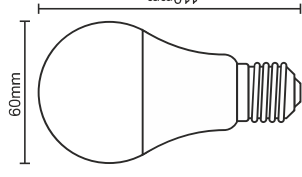

12W

art.nr.: ZLS513

tup: A60/E27/12W/270/3000K

1/10/100

81585040109010951

12W

art.nr.: ZLS523

tup: A60/E27/12W/270/4000K

1/10/100

8158504010901613

12W

art.nr.: ZLS503

tup: A60/E27/12W/270/6000K

1/10/100

81585040109010881