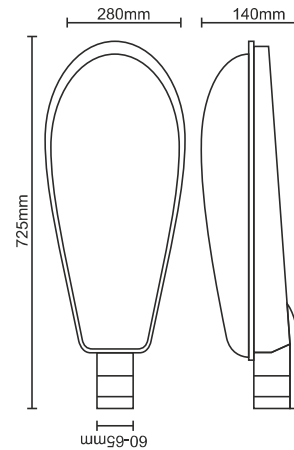

art.nr.: LSI222
tip: SL2-60W/4000K

8 15 8 5 0 4 0 1 9 0 2 9 7 9 1

IP66

1/1

4000K

9000lm

60W
750W

-25°C
+50°C

AC 100-240V

130°

50,000 h

50,000

9% 100%

Ra ≥ 70

UV free

Hg free