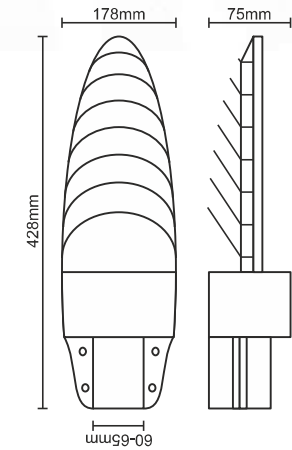

35W

art.nr.: LSI121
tip: SL-1/4000K

8 15 8 5 0 4 0 1 9 0 2 3 7 5 1

IP65

1/1

4000K

3850lm

35W
320W