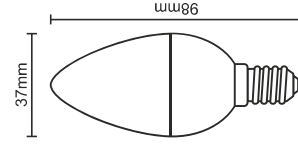

art.nr.: ZLS712

tip: C37/E14/5W/SMD/2835/3000K/PAB/MC

1/10/100

8158504019011251

art.nr.: ZLS722

tip: C37/E14/5W/SMD/2835/4000K/PAB/MC

1/10/100

7158504019017291

art.nr.: ZLS702

tip: C37/E14/5W/SMD/2835/6000K/PAB/MC

1/10/100

8158504019011251