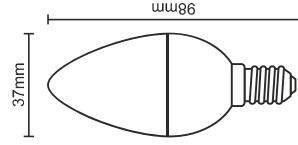

art.nr.: ZLS712

tip: C37/E14/5W/SMD/2835/3000K/PAB/MC

1/10/100

8158504019011251

art.nr.: ZLS722

tip: C37/E14/5W/SMD/2835/4000K/PAB/MC

1/10/100

7158504019017291

art.nr.: ZLS702

tip: C37/E14/5W/SMD/2835/6000K/PAB/MC

1/10/100

8158504019011251