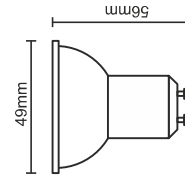

art.nr.: ZLS127

tip: GU10/7W/SMD/2835/4000K/PAB/MC

7W