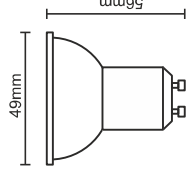

art.nr.: ZLS16

tip: GU10/6W/SMD/2835/3000K/PAB/MC

6W

art.nr.: ZLS16

tip: GU10/6W/SMD/2835/4000K/PAB/MC

art.nr.: ZLS16

tip: GU10/6W/SMD/2835/6000K/PAB/MC

1/10 / 100

1/10 / 100

1/10 / 100