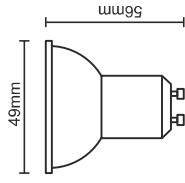

art.nr.: ZLS16

tip: GU10/6W/SMD/2835/6000K/PAB/MC

1/10 / 100

1/10 / 100

1/10 / 100

art.nr.: ZLS117

tip: GU10/7W/SMD/2835/3000K/PAB/MC

7W