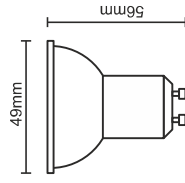

art.nr.: ZLS16

tip: GU10/6W/SMD/2835/6000K/PAB/MC

1/10 / 100

1/10 / 100

1/10 / 100

art.nr.: ZLS117

tip: GU10/7W/SMD/2835/3000K/PAB/MC

7W