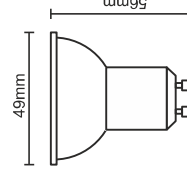

art.nr.: ZLS16

tip: GU10/6W/SMD/2835/6000K/PAB/MC

1/10 / 100

1/10 / 100

1/10 / 100

art.nr.: ZLS117

tip: GU10/7W/SMD/2835/3000K/PAB/MC

7W