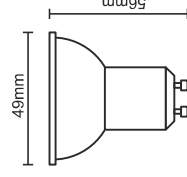

art.nr.: ZLS16

tip: GU10/6W/SMD/2835/3000K/PAB/MC

6W

art.nr.: ZLS16

tip: GU10/6W/SMD/2835/4000K/PAB/MC

art.nr.: ZLS16

tip: GU10/6W/SMD/2835/6000K/PAB/MC

1/10 / 100

1/10 / 100

1/10 / 100