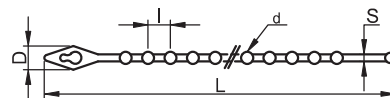

### Sťahovacie pásky perličkové, rozpinacie

TRACON		L x S (mm)	d (mm)	D (mm)	I (mm)		
120N-GY	120F-GY	120 x 1,3	2,5	5,5	3	6-25 mm	40 N
150N-GY	150F-GY	150 x 2	3	7,5	4,5	8-35 mm	40 N
180N-GY	180F-GY	180 x 2	3	7,5	4,5	8-45 mm	40 N

### Sťahovacie pásky so štítkom

TRACON	L x S (mm)	a (mm)	b (mm)		
190J	190 x 3,6	27	13	10-48 mm	70 N
120J	110 x 2,5	8	25	1-20 mm	40 N
200J	210 x 2,5	15	30	5-45 mm	40 N