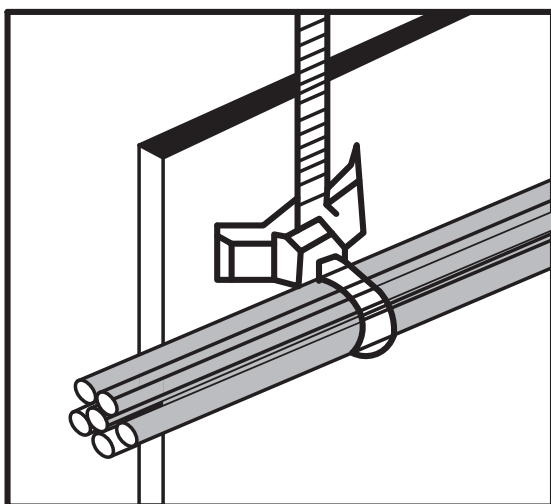

Sťahovacia páska so zastrkávacou hlavou

RELEVANT STANDARD
EN 62275

Skrutkovacie pätky k sťahovacím páskám

TRACON	a (mm)	b (mm)	L (mm)	d (mm)	D (mm)
CSTALP	15	10	5.1	3.5	7
CSTALP-3	12.8	7	4	3.3	5.8
CSTALP-2	23	16	9	6.3	9.8