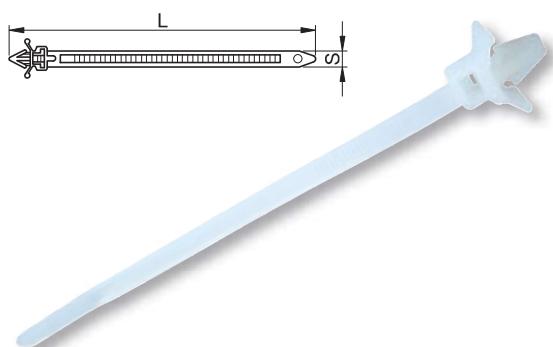

Sťahovacia páska so zastrkávacou hlavou

RELEVANT STANDARD
EN 62275

Skrutkovacie pätky k sťahovacím páskám

TRACON	a (mm)	b (mm)	L (mm)	d (mm)	D (mm)
CSTALP	15	10	5.1	3.5	7
CSTALP-3	12.8	7	4	3.3	5.8
CSTALP-2	23	16	9	6.3	9.8