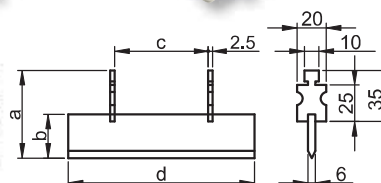

Skratovacie prepojky k nožovým poistkám

TRACON		a (mm)	b (mm)	c (mm)	d (mm)
NTR00	00C,00	45	15	45±1,5	78±1,5
NTR0	0	46	15	62±3	125±2,5
NTR1	1	51	20	62±3	135±2,5
NTR2	2	56	25	62±3	150±2,5
NTR3	3	62	32	65±3	150±2,5

Sú určené k premosteniu kontaktov pri vybratej nožovej poistkovej vložke, za účelom hľadania porúch v istenom elektrickom obvode. Ich použitie v danom obvode je dočasné, po lokalizácii a odstránení príčiny poruchy musia byť nahradené nožovými poistkovými vložkami.

Držadlo k nožovým poistkám

TRACON		
NTK	1000 V	00C...3

Používa sa na manipuláciu s nožovými poistkovými vložkami pod napätím do 1000 V AC, bez prúdu. Pri vyberaní a vložení poistkových tavných vložiek do poistkových spodkov chránený elektrický obvod sa musí nachádzať vo vypnutom, nezaťaženom stave. Držadlo je univerzálne, je použiteľné pre všetky veľkosti nožových poistiek.