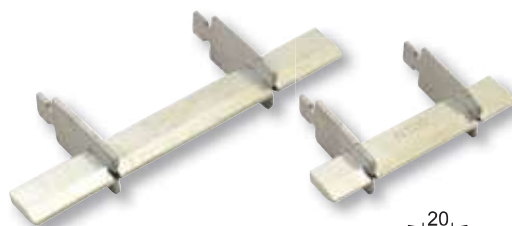

Skratovacie prepojky k nožovým poistkám

TRACON		a (mm)	b (mm)	c (mm)	d (mm)
NTR00	00C,00	45	15	45±1,5	78±1,5
NTR0	0	46	15	62±3	125±2,5
NTR1	1	51	20	62±3	135±2,5
NTR2	2	56	25	62±3	150±2,5
NTR3	3	62	32	65±3	150±2,5

Sú určené k premosteniu kontaktov pri vybratej nožovej poistkovej vložke, za účelom hľadania porúch v istenom elektrickom obvode. Ich použitie v danom obvode je dočasné, po lokalizácii a odstránení príčiny poruchy musia byť nahradené nožovými poistkovými vložkami.

Držadlo k nožovým poistkám

TRACON		
NTK	1000 V	00C...3

Používa sa na manipuláciu s nožovými poistkovými vložkami pod napätím do 1000 V AC, bez prúdu. Pri vyberaní a vložení poistkových tavných vložiek do poistkových spodkov chránený elektrický obvod sa musí nachádzať vo vypnutom, nezaťaženom stave. Držadlo je univerzálne, je použiteľné pre všetky veľkosti nožových poistiek.