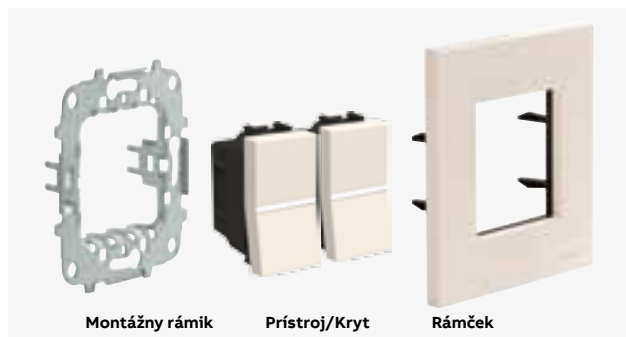

Spínač jednopólový – 2M Menovité napätie: 110 - 250 Vac. Menovitý prúd: 16 AX. Menovitý výkon iLED (230/127 Vac): 200/100 W. Bezskrútkové svorky. Voliteľné: orientačná LED N2191.		
biela	N2201 BL	2CLA220100N1101	10
strieborná	N2201 PL	2CLA220100N1301	10
antracitová	N2201 AN	2CLA220100N1801	10
šampanská	N2201 CV	2CLA220100N1901	10
úplná biela	N2201 BB	2CLA220100N1201	10
úplná antracitová	N2201 AA	2CLA220100N1601	10

Prepínače striedavé

Farba	Typové č.	Obj. č.	Bal./Počet
	Prepínač striedavý – 1M Menovité napätie: 110 - 250 Vac. Menovitý prúd: 16 AX. Menovitý výkon iLED (230/127 Vac): 200/100 W. Bezskrútkové svorky. Voliteľné: orientačná LED N2192.		
biela	N2102 BL	2CLA210200N1101	20
strieborná	N2102 PL	2CLA210200N1301	20
antracitová	N2102 AN	2CLA210200N1801	20
šampanská	N2102 CV	2CLA210200N1901	20
úplná biela	N2102 BB	2CLA210200N1201	20
úplná antracitová	N2102 AA	2CLA210200N1601	20

	Prepínač striedavý – 2M Menovité napätie: 110 - 250 Vac. Menovitý prúd: 16 AX. Menovitý výkon iLED (230/127 Vac): 200/100 W. Bezskrútkové svorky. Voliteľné: orientačná LED N2192.		
biela	N2202 BL	2CLA220200N1101	10
strieborná	N2202 PL	2CLA220200N1301	10
antracitová	N2202 AN	2CLA220200N1801	10
šampanská	N2202 CV	2CLA220200N1901	10
úplná biela	N2202 BB	2CLA220200N1201	10
úplná antracitová	N2202 AA	2CLA220200N1601	10

Vytvorte si vlastnú kombináciu spínačov, prepínačov, či ovládačov:

Vytvorte si vlastnú kombináciu spínačov, prepínačov, či ovládačov. Oblíbené kombinácie funkcií ako prepínač sériový (**radenie 5**) alebo prepínač striedavý dvojité (**radenie 6+6**) si ľahko vytvoríte použitím základných 1M funkcií.

Napr. prepínač striedavý dvojité (radenie 6+6) v bielej farbe bude zložený z 2 ks prepínačov 2CLA210200N1101. Do základného montážneho rámika 2CLA227190N1001 je možné nainštalovať 2 ks akýchkoľvek 1M prístrojov.

- Prémiový rad modulárnych vypínačov
- Jednoducho kombinovateľné funkcie vypínačov a zásuviek
- Eko-dizajn
- Viac ako 100 funkcií v štyroch základných farbách