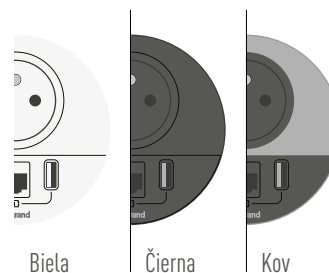

INCARA™

Disq 80

Praktické funkcie
pre pripojenie

Disq 80

S cieľom spĺňať potreby používateľov kombinuje modul Incara Disq 80 praktické funkcie mobilného pripojenia na jednom mieste.

RÝCHLA INŠTALÁCIA

Modul Incara Disq 80 nahrádza existujúcu zásuvku v nábytku (obj. č. 0 540 56). Priemer otvoru výrezu je 80 mm. Dodáva sa s káblom vybaveným vidlicou 2P + T.

MODERNÝ DIZAJN A VYHOTOVENIA

Produkt navrhnutý tak, aby bez problémov zapadol do každého kancelárskeho nábytku. Zarovnaná zásuvka vyzera atraktívnejšie a zamedzuje usadzovaniu prachu.

NADČASOVÉ VYHOTOVENIA

Biela

Čierna

Kov

ĎALŠIE INFORMÁCIE

Moduly Incara Disq 80 sú dostupné aj vo verzii s kovovým krytom na diskretnú integráciu a lepšiu ochranu.

PRAKTICKÉ FUNKCIE V KOMPAKTNOM PRIESTORE

Zásuvky 2P + T, USB nabíjačka 15 W A+C a zásuvka RJ45 kat. 6 FTP, ktoré spĺňajú požiadavky na rýchle a jednoduché pripojenie mobilných používateľov.

Zásuvka
2P + T

Nabíjačka USB typu
A+C a zásuvka RJ45,
alebo káblová vývodka

Sprievodca výberom

Incara™ Disq 60

FUNKCIA	VYHOTOVENIE			
	Biela	Čierna	Kov	Čierna s kovovým krytom
S 2 m káblom + vidlicou 2P + T				
1 x zásuvka 2P + T	6 547 20	6 547 21	6 547 22	6 547 23
1 x 15 W nabíjačka USB A+C	6 547 30	6 547 31	6 547 32	6 547 33
Príslušenstvo na inštaláciu do mäkkého povrchu (kreslo, pohovka)				
Kovová obruč pre látkové potahy (nie je vhodná pre použitie s kovovým krytom)	-	-	-	6 547 39