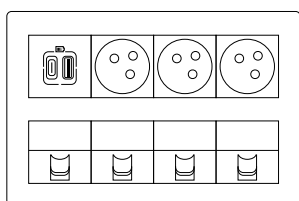

4 moduly

6 modulov

8 modulov

VERZIA PRE SADROKARTÓNOVÉ PRIEČKY

8 modulov

12 modulov

2 x 8 modulov

1 zásuvka = 2 moduly

JEDNODUCHOSŤ INŠTALÁCIE A POUŽÍVANIA

Vodorovná inštalácia do nábytku (min. hĺbka zapustenia 80 mm) alebo vertikálna inštalácia do sadrokartónovej priečky (min. hĺbka zapustenia 51 mm).

250 PLNE MODULÁRNYCH FUNKCIÍ MOSAIC

Produkty vybavené 2 m káblom a vidlicou 2P + T.

Incara™ Top Access (na osadenie Mosaic prístrojmi alebo viaczásuvkovým blokom)

ŠÍRKA	VYHOTOVENIE		
	Biela	Čierna	Kov
295 mm	6 548 71	6 548 72	6 548 70
385 mm	6 548 74	6 548 75	6 548 73