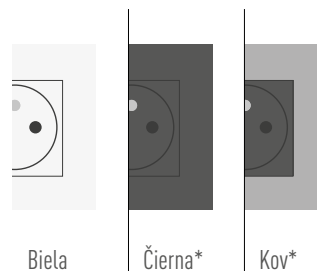

JEDNODUCHOSŤ INŠTALÁCIE A POUŽÍVANIA

Vodorovná inštalácia do nábytku (min. hĺbka zapustenia 80 mm) alebo vertikálna inštalácia do sadrokartónovej priečky (min. hĺbka zapustenia 51 mm).

250 PLNE MODULÁRNYCH FUNKCIÍ MOSAIC

- Ako štandard:** produkty dostupné v 8-, 12- a 2 x 8-modulovej verzii osadenej silovými zásuvkami 2P + T a/alebo dátovou zásuvkou RJ45 kat.6 FTP, nabíjačkou USB A+C, zásuvkou HDMI.

Ďalších vyše 250 funkcií vo formáte prístroja 45 x 45 nájdete v katalógu Mosaic na stránke Legrand.sk.

* Farebné vyhotovenia (čierna a kov) dostupné len vo verzii „Pre nábytok“.

DOSTUPNÉ VYHOTOVENIA

Kov, biela a čierna farba určená pre vodorovnú verziu do nábytku a len biela farba, ktorá je určená pre vertikálnu verziu do priečok.

NADČASOVÉ VYHOTOVENIA

ĎALŠIE INFORMÁCIE

Na vertikálnu inštaláciu do sadrokartónových priečok je dostupná len verzia v bielom vyhotovení. Hĺbka montáže je možná už od 51 mm.

Sprievodca výberom

Incara™ Multilink