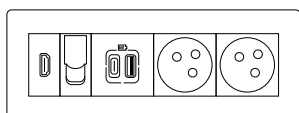

Multilink

ncara Multilink je kompletne modulárne riešenie pre distribúciu energie a dát, zapustené do nábytku alebo sadrokartónových priečok.

VERZIA PRE NÁBYTOK

4 moduly

6 modulov

8 modulov

VERZIA PRE SADROKARTÓNOVÉ PRIEČKY

8 modulov

12 modulov

2 x 8 modulov

1 zásuvka = 2 moduly

JEDNODUCHOSŤ INŠTALÁCIE A POUŽÍVANIA

Vodorovná inštalácia do nábytku (min. hĺbka zapustenia 80 mm) alebo vertikálna inštalácia do sadrokartónovej priečky (min. hĺbka zapustenia 51 mm).

250 PLNE MODULÁRNYCH FUNKCIÍ MOSAIC

Verzia pre nábytok

- **Ako štandard:** produkty dostupné v 4-, 6- a 8-modulovej verzii osadenej zásuvkami 2P + T a/alebo dátovou zásuvkou RJ45 kat.6 FTP, nabíjačkou USB A+C, zásuvkou HDMI.

Verzia pre priečky

- **Ako štandard:** produkty dostupné v 8-, 12- a 2 x 8-modulovej verzii osadenej silovými zásuvkami 2P + T a/alebo dátovou zásuvkou RJ45 kat.6 FTP, nabíjačkou USB A+C, zásuvkou HDMI.

Ďalších vyše 250 funkcií vo formáte prístroja 45 x 45 nájdete v katalógu Mosaic na stránke Legrand.sk.

* Farebné vyhotovenia (čierna a kov) dostupné len vo verzii „Pre nábytok“.

DOSTUPNÉ VYHOTOVENIA

Kov, biela a čierna farba určená pre vodorovnú verziu do nábytku a len biela farba, ktorá je určená pre vertikálnu verziu do priečok.

NADČASOVÉ VYHOTOVENIA

ĎALŠIE INFORMÁCIE

Na vertikálnu inštaláciu do sadrokartónových priečok je dostupná len verzia v bielom vyhotovení. Hĺbka montáže je možná už od 51 mm.