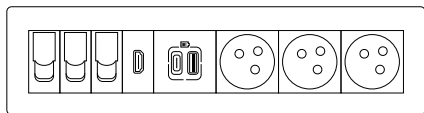

4 moduly

6 modulov

8 modulov

VERZIA PRE SADROKARTÓNOVÉ PRIEČKY

8 modulov

12 modulov

2 x 8 modulov

1 zásuvka = 2 moduly

JEDNODUCHOSŤ INŠTALÁCIE A POUŽÍVANIA

Vodorovná inštalácia do nábytku (min. hĺbka zapustenia 80 mm) alebo vertikálna inštalácia do sadrokartónovej priečky (min. hĺbka zapustenia 51 mm).

250 PLNE MODULÁRNYCH FUNKCIÍ MOSAIC