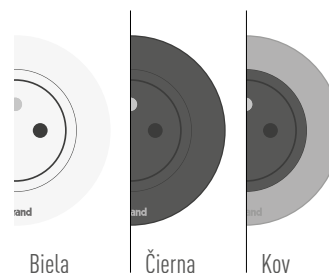

NADČASOVÉ VYHOTOVENIA