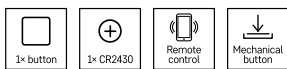

GoSmart jednotlačidlový vypínač IP-2001ZW

- kompatibilita: EMOS GoSmart, TUYA, LIDL, Smartlife, otvorený systém
- protokol: Zigbee 3.0
- párovanie: automatické, manuálne
- použitie: automatizácia
- počet ovládacích tlačidiel: 1
- napájanie: CR 2430 3 V