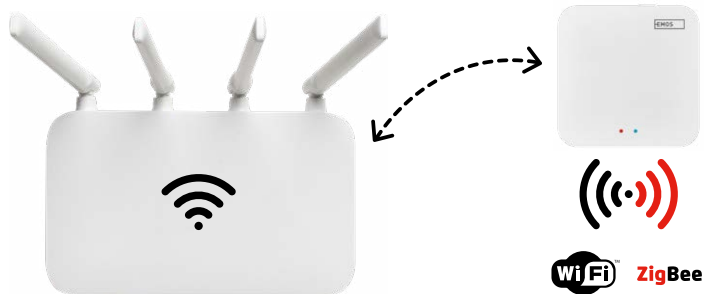

Ako fungujú?

Scénické vypínače prepojte s inými inteligentnými domácimi zariadeniami pomocou brány Zigbee pripojenej k vašej domácej WiFi sieti. Pomocou mobilnej aplikácie EMOS GoSmart potom nastavuje scény.

Pre každú z troch pozícií tlačidla môžete nastaviť špeciálnu funkciu. Začalo svietiť slnko a vzrástla vonkajšia teplota? Stlačením jedného tlačidla môžete naraz vypnúť osvetlenie v miestnosti, stiahnuť si žalúzie, či aktivovať zvlhčovač vzduchu.