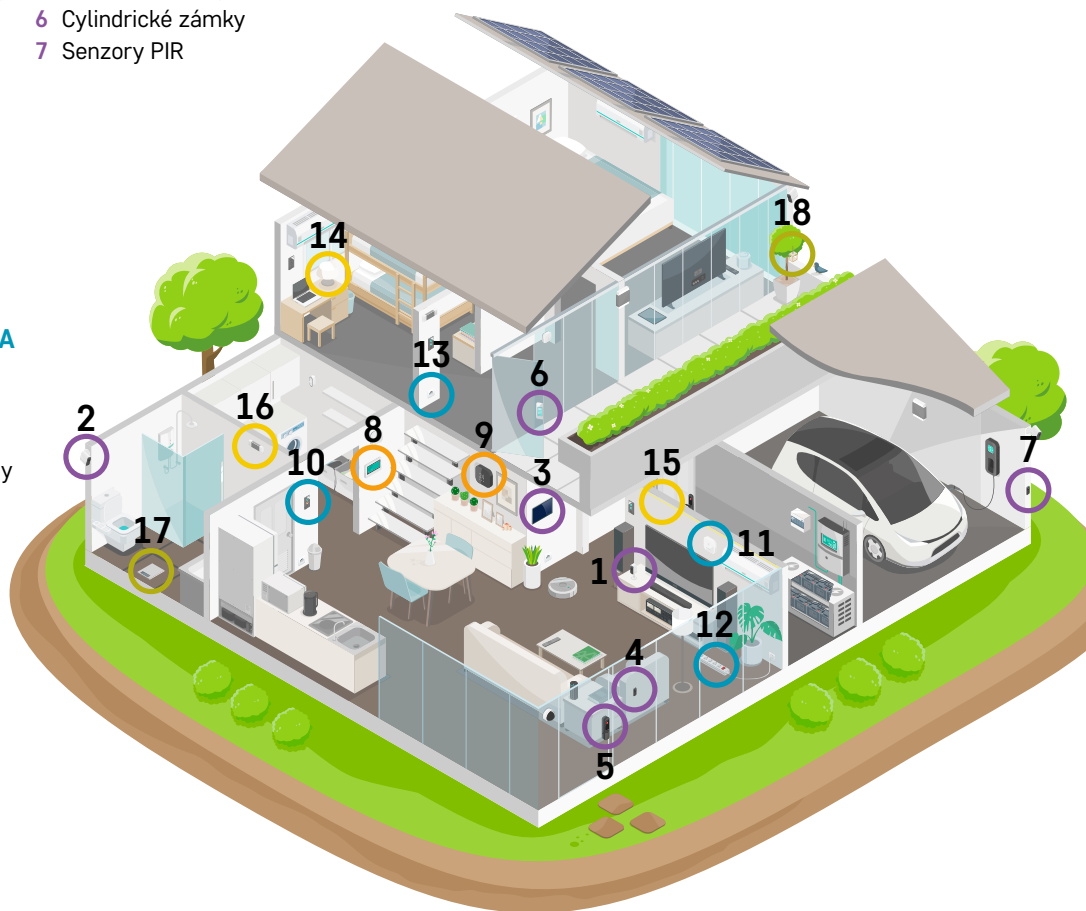

ELEKTROINŠTALÁCIA A OVLÁDANIE

- 10 Scénické spínače
- 11 Zigbee brány
- 12 Predlžovacie príklady
- 13 Zásuvky

SVETELNÉ ZDROJE

- 14 Žiarovky
- 15 LED pásy
- 16 Svetidlá

DOM A ZÁHRADA

- 17 Váhy
- 18 Kŕmidlá

EMOS®

A brand of **legrand®**

IP interiérové kamery

Doprajte si pokojný spánok bez starostí o všetko, čo máte radi. Smart interiérové kamery dohliadnu na vaše dieťa, neposedného zvieracieho maznáčika a interiér bytu či domu pri odchode na dovolenku. Jednoducho s nimi zaistíte bezpečnosť svojej rodiny aj vášmu domovu.