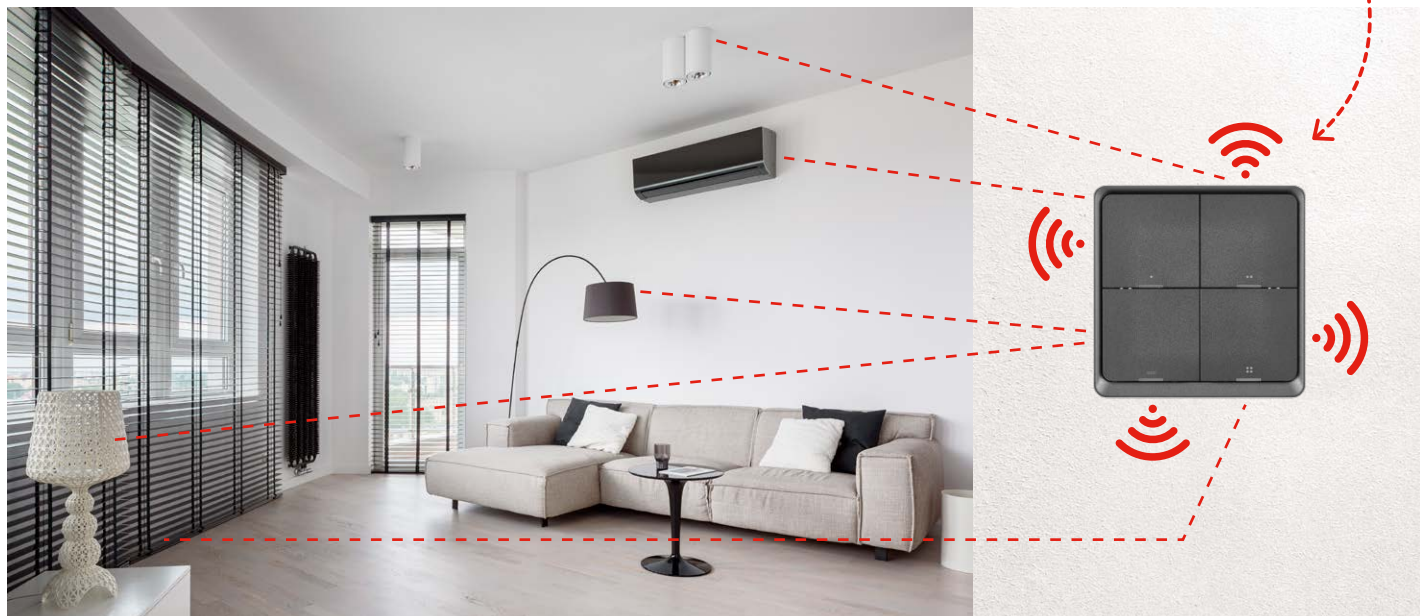

Ako fungujú?

Scénické vypínače prepojte s inými inteligentnými domácimi zariadeniami pomocou brány Zigbee pripojenej k vašej domácej WiFi sieti. Pomocou mobilnej aplikácie EMOS GoSmart potom nastavuje scény.

Pre každú z troch pozícií tlačidla môžete nastaviť špeciálnu funkciu. Začalo svietiť slnko a vzrástla vonkajšia teplota? Stlačením jedného tlačidla môžete naraz vypnúť osvetlenie v miestnosti, stiahnuť si žalúzie, či aktivovať zvlhčovač vzduchu.