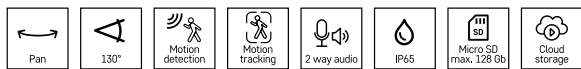

GoSmart kamera IP-300 TORCH biela / čierna

Elegantné osvetlenie o nastaviteľnej intenzite svietenia až 1 200 lm s integrovanou kamerou so širokouhlým otočným objektívom zaisťujú dokonalé osvetlenie požadovaného priestoru aj prehľad o dianí v ňom.

- 2 v 1 - vodeodolná bezpečnostná kamera a elegantné osvetlenie
- full HD rozlíšenie obrazu a rotácie kamery v jednej osi
- zabudovaná bezpečnostná siréna o hlasitosti až 120 dB