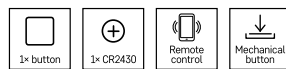

GoSmart jednotlačidlový vypínač IP-2001ZB

- kompatibilita: EMOS GoSmart, TUYA, LIDL, Smartlife, otvorený systém
- protokol: Zigbee 3.0
- párovanie: automatické, manuálne
- použitie: automatizácia
- počet ovládacích tlačidiel: 1
- napájanie: CR 2430 3 V