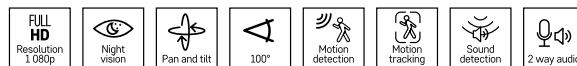

- malé rozmery, elegantný dizajn a niekoľko variant inštalácie
- full HD rozlíšenie obrazu a rotácie kamery v dvoch osiach
- smart privátny režim pre úplne súkromie pri vypnutí kamery

- nočné videnie ▪ krytie: IP20
- detekcia pohybu ▪ detekcia zvuku
- kompatibilita: EMOS GoSmart, TUYA, LIDL, Smartlife, otvorený systém
- protokol: Wi-Fi
- hlasová komunikácia: obojsmerný