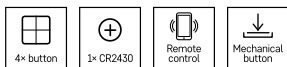

GoSmart štvortlačidlový vypínač IP-2004ZW

- kompatibilita: EMOS GoSmart, TUYA, LIDL, Smartlife, otvorený systém
- protokol: Zigbee 3.0
- párovanie: automatické, manuálne
- použitie: automatizácia
- počet ovládacích tlačidiel: 4+0+0
- napájanie: CR 2430 3 V