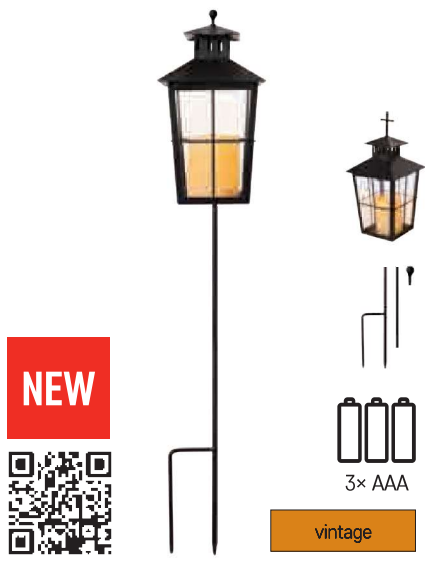

LANTERNS

3x AAA

NEW

vintage

DCLV14

1550000088

1/1/19

1 LED

1550000089

1/1/19

1 LED

Indoor

↔ 18 cm

↕ 35.5 cm

8 592920 098882

NEW

vintage

DCLW17 1550001025 1/-/2

1 LED

↔ 15 cm

↕ 90 cm 8 592920 099117

NEW

cool white

DCLC01 1550002030 1/-/8

4 LED

↔ 210 cm

↕ 38.5 cm 8 592920 099292

NEW

cool white

DCLC02 1550002031 1/-/8

4 LED

↔ 240 cm