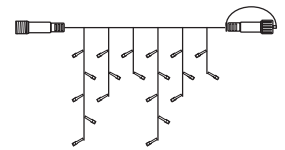

# CONNECT ICICLES

**A + B + C = PROFI**

**3**  
YEARS  
WARRANTY

365 days

**C**

**D2CW01** 1550020003 1/-/-24  
**50 LED** IN/OUT Black cable  
↔ 3 m  
↕ 0.4 m

**D2CW03** 1550020005 1/-/-24  
**50 LED** IN/OUT Black cable  
↔ 3 m  
↕ 0.4 m

**D2CN01** 1550023001 1/-/-24  
**50 LED** IN/OUT Black cable  
↔ 3 m  
↕ 0.4 m

**D2CC01** 1550022004 1/-/-24  
**50 LED** IN/OUT Black cable  
↔ 3 m  
↕ 0.4 m

**D2CC03** 1550022006 1/-/-24  
**50 LED** IN/OUT Black cable  
↔ 3 m  
↕ 0.4 m