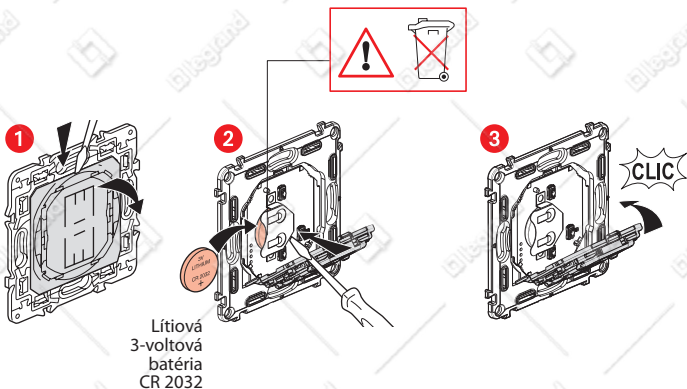

Montáž bezdrôtového ovládania pri príchode domov/odchod z domu

Na spárovanie bezdrôtového ovládania pre osvetlenie alebo elektrické zariadenia s vašou smart inštaláciou by ste mali dodržiavať pokyny:

- v **používateľskom návode vo vašom smart štartovacom balíku**
- v **aplikácii Legrand Home + Control** (časť **Nastavenia/Pridať nový produkt**)
- alebo si pozrite používateľský návod na stránke **legrand.sk**

Výmena batérie

ZJEDNODUŠENÉ EURÓPSKE VYHLÁSENIE O ZHODE

Dolepodpísaná

Legrand

vyhlasuje, že rádioelektrické zariadenie uvedené v týchto pokynoch spĺňa
smernicu 2014/53/EU.

Úplné znenie európskeho vyhlásenia o zhode je dostupné na tejto
internetovej stránke:

www.legrandoc.com