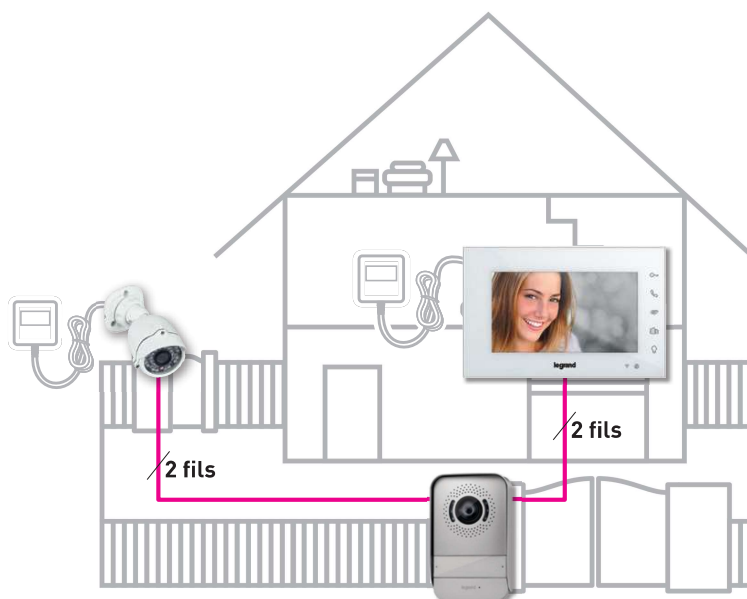

INŠTALÁCIA - ZÁKLADNÉ CHARAKTERISTIKY JEDNODUCHÉ PRIPOJENIE

Všetko máte poruke: každá súprava Easy Kit Wi-Fi sa skladá z vnútornej jednotky, vonkajšieho vstupného panelu a sieťového napájania.

VNÚTORNÁ JEDNOTKA

Obj.č.. 3 693 39
Prídavný vstupný panel

„OVLÁDAJTE SVOJU INŠTALÁCIU NA DIAĽKU POMOCOU SMARTFÓNU!“

S aplikáciou Door Entry EASYKIT máte kontrolu nad vstupným systémom kedykoľvek a kdekoľvek. Môžete

- prijať hovor,
- privítať svojich návštevníkov otvorením bránky alebo brány,
- skontrolovať svoj dom: pozrieť zábery zo všetkých kamier pripojených k vášmu systému vrátane kamier Netatmo.

Door Entry

Stiahnite si zadarmo aplikáciu Door Entry EASYKIT z Google Play alebo App Store

MOŽNÉ SPÔSOBY INŠTALÁCIE

ŠTANDARDNÁ INŠTALÁCIA

INŠTALÁCIA S PRÍDAVNOU KAMEROU

DÔLEŽITÉ

Inštalácia max. 1 prídavnej kamery.

**DOBRA
RADA**

Máte už nainštalovanú Video sadu Legrand? Skvelé! Prechod na nové riešenie s EasyKit Wi-Fi je jednoduchý: **nie je potrebné upravovať zapojenie!** Stačí vymeniť vnútornú jednotku (pozri str. 11).