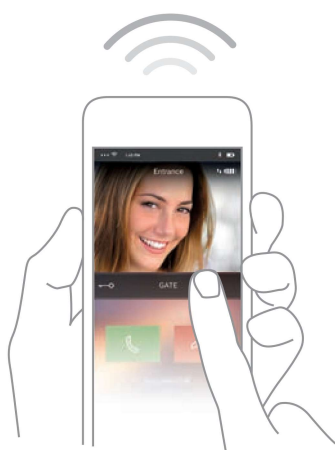

DOMÁCE VIDEO A AUDIOTELEFÓNY

ZJEDNODUŠTE SI SVOJ ŽIVOT

SVETOVÝ ŠPECIALISTA
PRE ELEKTRICKÉ INŠTALÁCIE A DIGITÁLNE SYSTÉMY BUDOV