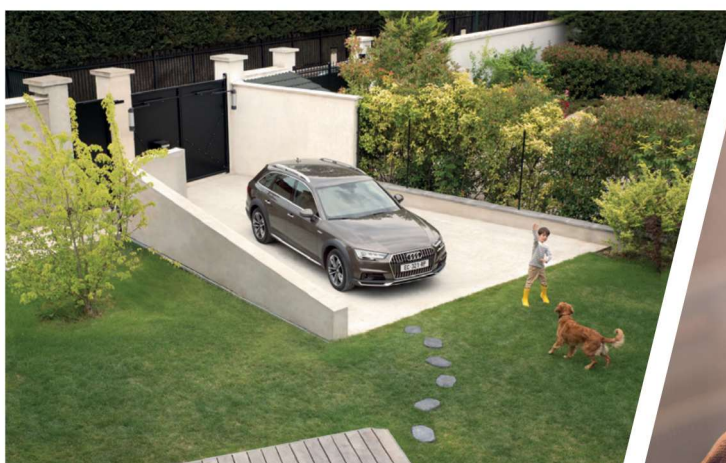

KDEKOĽVEK SOM, VŽDY MÁM PRÍSTUP K VSTUPNÉMU SYSTÉMU PROSTREDNÍCTVOM MOBILNÉHO TELEFÓNU A APLIKÁCIE DOOR ENTRY EASY KIT !

Door Entry

VŠETKO POD KONTROLOU

Kedykoľvek si skontrolujem vnútornú alebo vonkajšiu časť svojho domu cez svoje kamery Legrand alebo Netatmo.