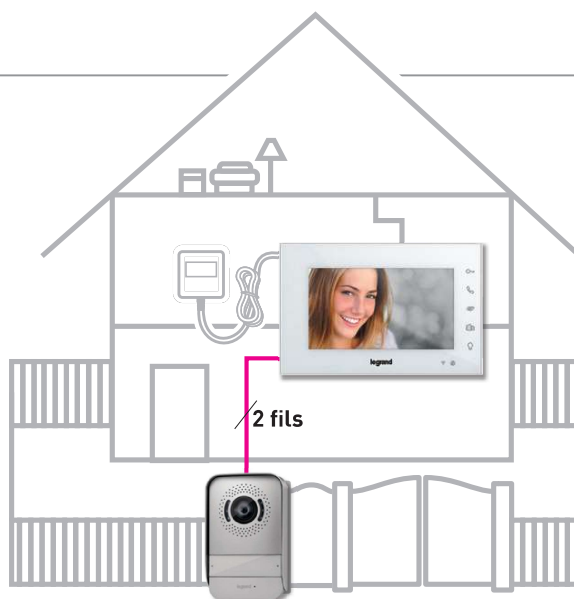

Vnútorná kamera

Vonkajšia kamera

Máte dvojposchodový dom? Pridajte vnútornú jednotku!

Obj. č. 3 692 35
Prídavná vnútorná jednotka
7" - biela

Obj. č. 3 692 25
Prídavná vnútorná jednotka
7" - čierna

Máte druhý vchod? Pridajte vstupný panel!

Obj.č.. 3 693 39
Prídavný vstupný panel

„OVLÁDAJTE SVOJU INŠTALÁCIU NA DIAĽKU POMOCOU SMARTFÓNU!“

S aplikáciou Door Entry EASYKIT máte kontrolu nad vstupným systémom kedykoľvek a kdekoľvek. Môžete

- prijať hovor,
- privítať svojich návštevníkov otvorením bránky alebo brány,
- skontrolovať svoj dom: pozrieť zábery zo všetkých kamier pripojených k vášmu systému vrátane kamier Netatmo.

Door Entry

Stiahnite si zadarmo aplikáciu Door Entry EASYKIT z Google Play alebo App Store

MOŽNÉ SPÔSOBY INŠTALÁCIE

ŠTANDARDNÁ INŠTALÁCIA

INŠTALÁCIA S PRÍDAVNOU KAMEROU

DÔLEŽITÉ

Inštalácia max. 1 prídavnej kamery.