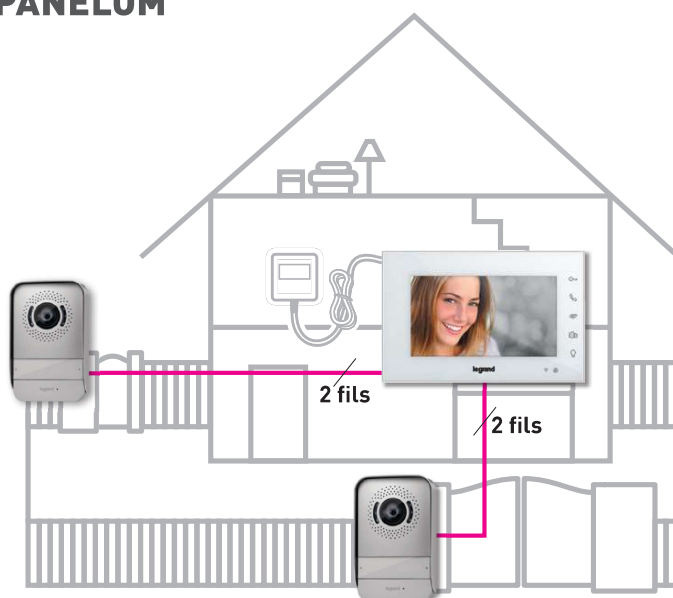

**DOBRA
RADA**

Máte už nainštalovanú Video sadu Legrand? Skvelé! Prechod na nové riešenie s EasyKit Wi-Fi je jednoduchý: **nie je potrebné upravovať zapojenie!** Stačí vymeniť vnútornú jednotku (pozri str. 11).

INŠTALÁCIA S PRÍDAVNÝM VSTUPNÝM PANELOM

DÔLEŽITÉ

Inštalácia max. 2 vstupných panelov.