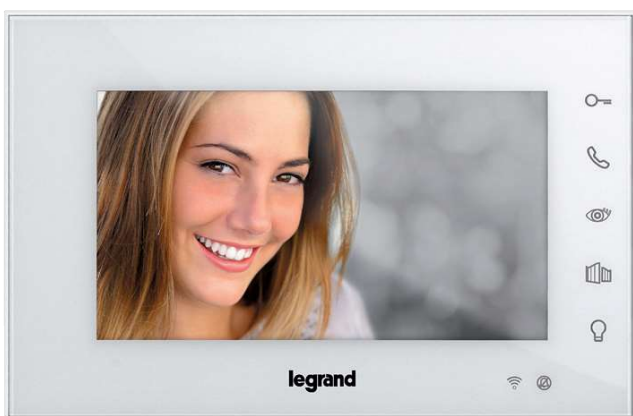

Door Entry

VŠETKO POD KONTROLOU

Kedykoľvek si skontrolujem vnútornú alebo vonkajšiu časť svojho domu cez svoje kamery Legrand alebo Netatmo.

KONTROLA VSTUPU

Otváram len známym a ľuďom, ktorých chcem pozvať.

INŠTALÁCIA - ZÁKLADNÉ CHARAKTERISTIKY JEDNODUCHÉ PRIPOJENIE

Všetko máte poruke: každá súprava Easy Kit Wi-Fi sa skladá z vnútornej jednotky, vonkajšieho vstupného panelu a sieťového napájania.

VNÚTORNÁ JEDNOTKA

Displej 7" (16 : 9)
hands free

Wi-Fi

Nastaviteľný jas

Ovládanie
2 zámkov

Nastavenie
zvonenia

Ovládanie
vonkajšieho
osvetlenia

Jednoduché
2-vodičové
zapojenie

VONKAJŠÍ VSTUPNÝ PANEL