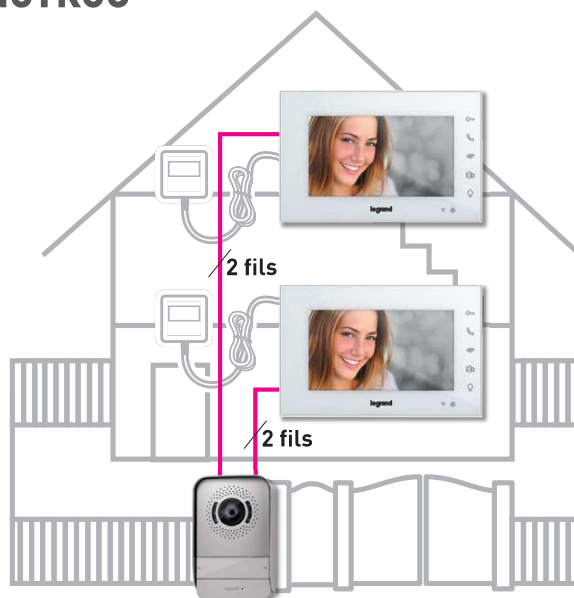

Door Entry

Stiahnite si zadarmo aplikáciu Door Entry EASYKIT z Google Play alebo App Store

MOŽNÉ SPÔSOBY INŠTALÁCIE

ŠTANDARDNÁ INŠTALÁCIA

INŠTALÁCIA S PRÍDAVNOU KAMEROU

DÔLEŽITÉ

Inštalácia max. 1 prídavnej kamery.

**DOBRA
RADA**

Máte už nainštalovanú Video sadu Legrand? Skvelé! Prechod na nové riešenie s EasyKit Wi-Fi je jednoduchý: **nie je potrebné upravovať zapojenie!** Stačí vymeniť vnútornú jednotku (pozri str. 11).

INŠTALÁCIA S PRÍDAVNÝM VSTUPNÝM PANELOM

DÔLEŽITÉ

Inštalácia max. 2 vstupných panelov.

INŠTALÁCIA S PRÍDAVNOU VNÚTORNOU JEDNOTKOU

DÔLEŽITÉ

Inštalácia max. 3 vnútorných jednotiek.

2-vodičová video sada 7" Easy Kit Wi-Fi

1 – 2 byty

VNÚTORNÁ JEDNOTKA:

- 7" farebná obrazovka LCD
- vhodný pre 1 – 2 byty
- napájanie zo zásuvky 230 V pomocou adaptéra (príbalené konektory na predĺženie kábla)
- handsfree
- nastavenie hlasitosti zvonenia, jas a kontrastu (zvuk možno úplne vypnúť)
- biela alebo čierna povrchová úprava
- otváranie dverí a garážovej brány alebo druhého vchodu
- povrchová montáž
- presmerovanie hovorov na smartfón
- pripojenie k Wi-Fi
- možnosť pripojiť prídavnú analógovú kameru (obj. č. 3 694 01)
- možnosť dokúpiť prídavný vstupný panel (obj. č. 3 693 39)
- **kompatibilná s kamerami netatmo**