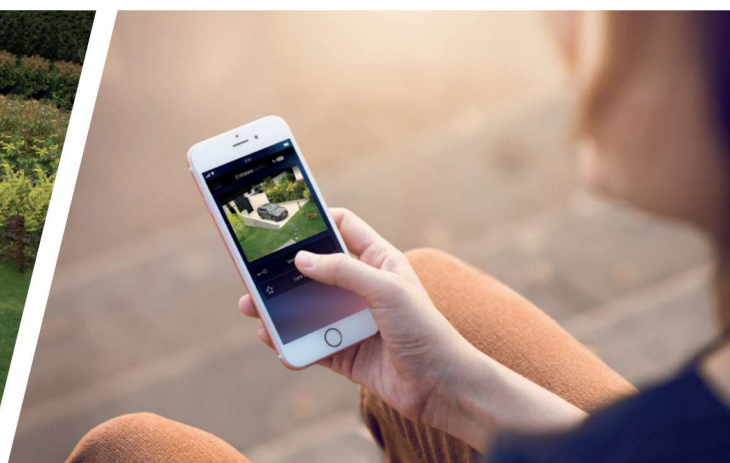

JEDNODUCHO VYRIEŠENÉ

Moje dieťa si zabudlo kľúče:
Na diaľku mu môžem otvoriť bránu.

KDEKOĽVEK SOM, VŽDY MÁM PRÍSTUP K VSTUPNÉMU SYSTÉMU PROSTREDNÍCTVOM MOBILNÉHO TELEFÓNU A APLIKÁCIE DOOR ENTRY EASY KIT !

Door Entry

VŠETKO POD KONTROLOU

Kedykoľvek si skontrolujem vnútornú alebo vonkajšiu časť svojho domu cez svoje kamery Legrand alebo Netatmo.

KONTROLA VSTUPU

Otváram len známym a ľuďom, ktorých chcem pozvať.