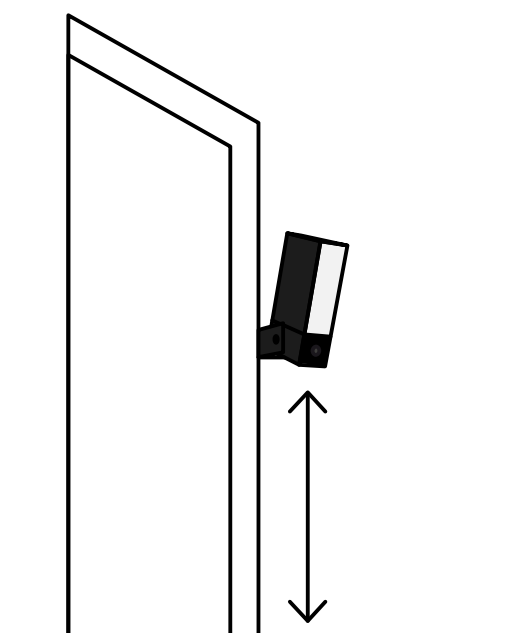

Smart exteriérová kamera je pripojená cez Wi-Fi a dá sa jednoducho nainštalovať namiesto existujúceho svietidla.

- 1 **Váš zákazník má existujúce exteriérové svietidlo:**
→ inštalačné video dostupné na: <https://pro.netatmo.com/uk/presence/installation>

ODPORÚČANIA:

Výška: 2,5 až 4 metre

Uhol náklonu: 30°

Obsah balenia

- 1 Smart exteriérová kamera
- 1 microSD karta (vložená do kamery)
- 1 montážny remienok
- 1 imbusový kľúč
- skrutky a hmoždinky
- 1 ochranná obálka
- 1 návod
- 1 karta s QR kódom