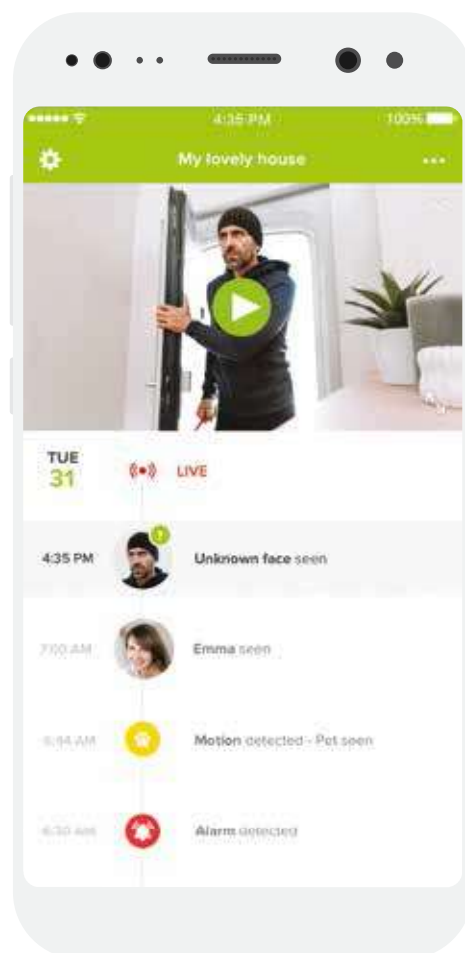

NETATMO

Smart vnútorná kamera

Upozorní vašich zákazníkov v reálnom čase o akomkoľvek vniknutí do ich domácnosti.

Vyskúšajte
demo aplikáciu:

Výhody pre vás

NA INŠTALÁCIU NIE SÚ POTREBNÉ ŽIADNE IT VEDOMOSTI

Jednoducho stiahnite aplikáciu Netatmo Energy, zadajte zákazníkovo Wi-Fi heslo a vyberte miestnosť, v ktorých ste umiestnili hlavice. Nie sú potrebné žiadne IT schopnosti.

JEDNODUCHÁ INŠTALÁCIA

Položte kameru dovnútra s výhľadom na vchod a zapojte.

JEDNODUCHO VYTVORTE SMART BEZPEČNOSTNÝ SYSTÉM POMOCOU VIACERÝCH KAMIER

Vaši zákazníci môžu spravovať všetky vnútorné a exteriérové bezpečnostné kamery v rovnakej aplikácii Netatmo Security. Jednoducho si prepínajú medzi všetkými kamerami a majú prehľad, čo sa deje.

Benefity pre vašich zákazníkov

NOTIFIKÁCIA O VNIKNUTÍ DO DOMÁCNOSTI PRIAMO NA SMARTFÓN

Na rozdiel od klasických poplachov z pohybových senzorov Smart vnútorná kamera pošle notifikáciu a spraví poplach, iba ak bol detegovaný zlodej.

DIAĽKOVÁ KONTROLA DOMÁCNOSTI STÁLE, ODVŠADIAĽ

V aplikácii môžu vaši zákazníci sledovať živý prenos z akéhokoľvek zariadenia, kdekoľvek. Môžu si prezerať aj staršie záznamy a stiahnuť relevantné videá.

FLEXIBILNÉ A BEZPLATNÉ VIDEO ÚLOŽISKO