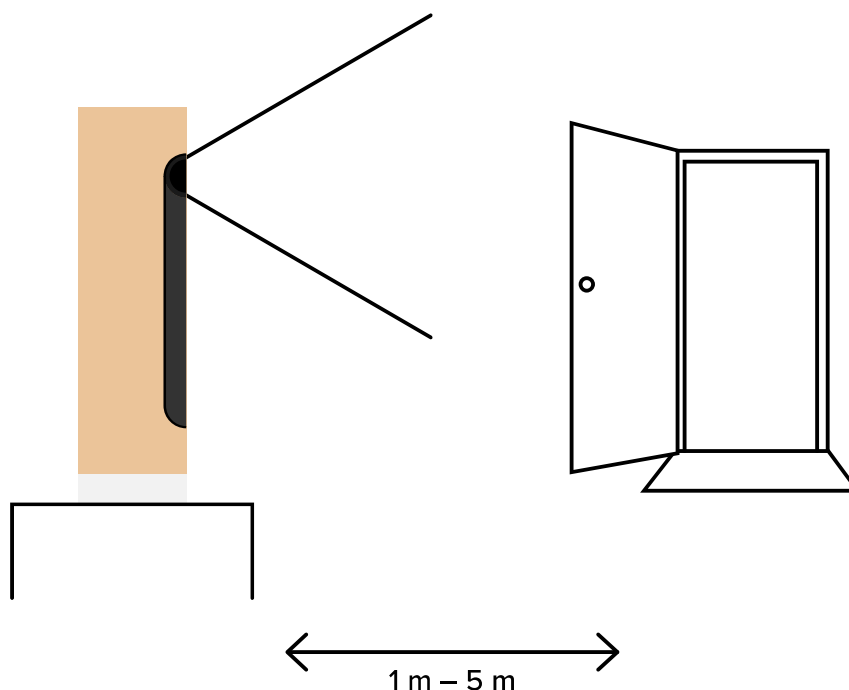

Iba vnútorné použitie.

Umiestnite ďalej od zdrojov tepla.

ODPORÚČANIA:

Umiestnite Smart vnútornú kameru na stôl alebo policičku nasmerovanú na vchod.

Obsah balenia

- 1 Smart vnútorná kamera
- 1 USB kábel
- 1 adaptér
- 1 8 GB micro SD karta

Špecifikácie

ROZMERY

45 x 45 x 155 mm.

MATERIÁLY A DIZAJN

Jeden kus odolnej hliníkovej schránky. Iba na vnútorné použitie.

KAMERA

Video senzor: 4 MP

Zorné pole: 100°