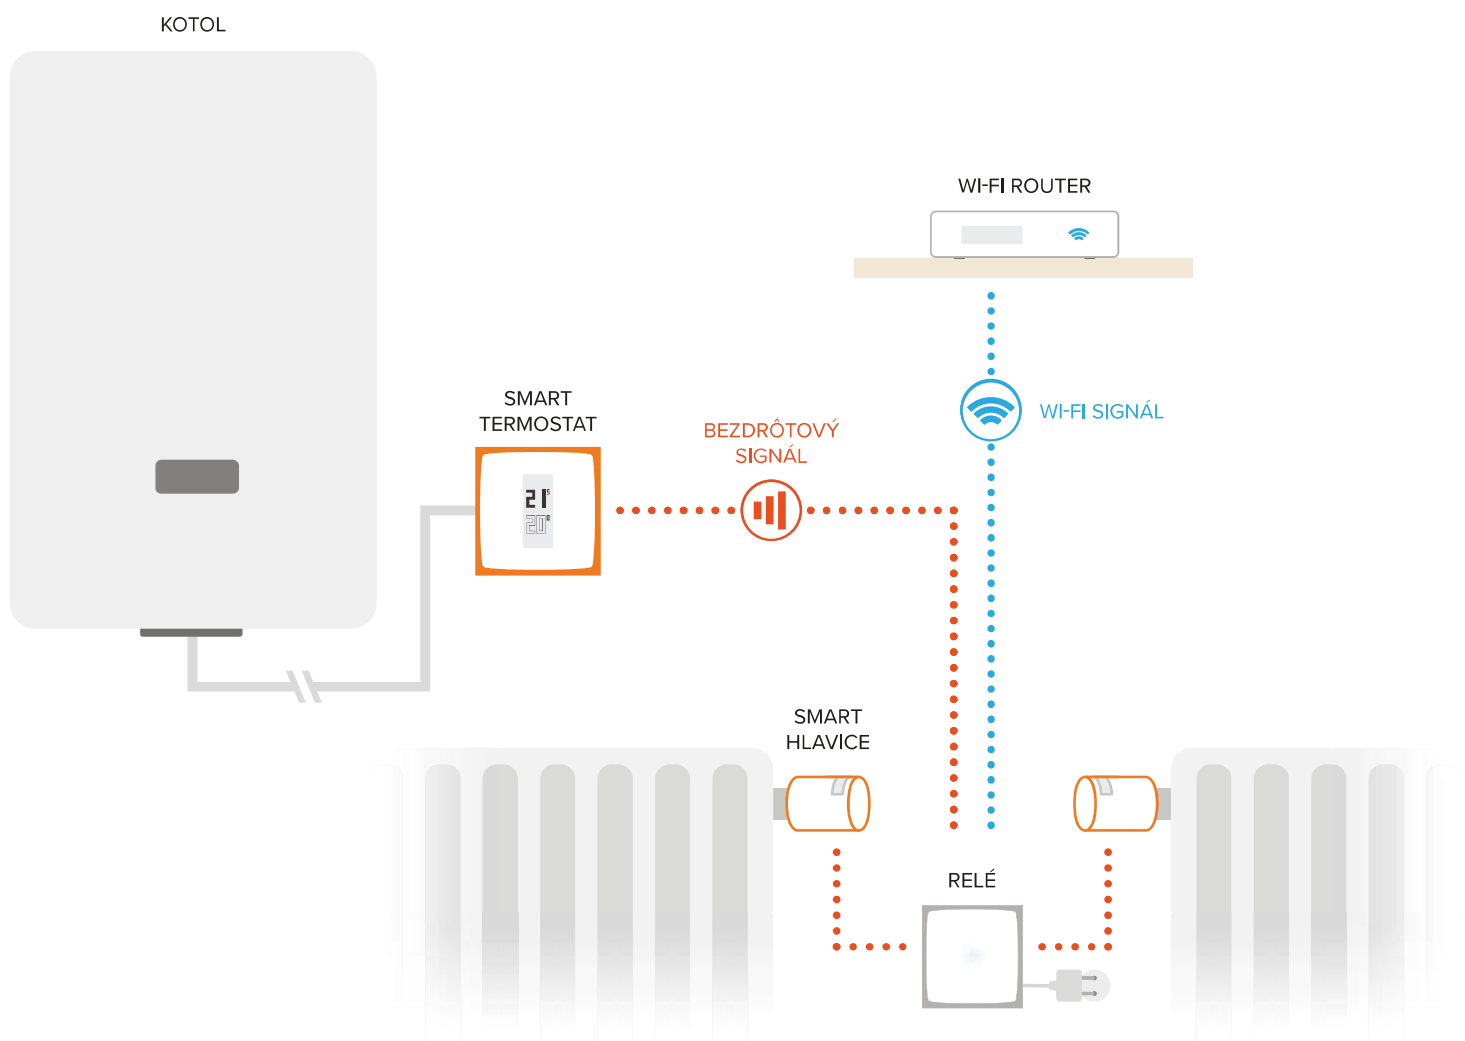

Ako to funguje?

Smart hlavice sú bezdrôtovo pripojené na relé (relé je v balení so Smart termostatom alebo v Balíku pre kolektívne kúrenie). Relé je pomocou Wi-Fi pripojené na internet, vďaka čomu je možné ovládanie na diaľku pomocou aplikácie Netatmo energy.

HLAVICE V INŠTALÁCII

Ak má váš zákazník Netatmo termostat, musia len skontrolovať počet Smart hlavíc, ktoré môžu pridať v Netatmo Energy aplikácii. Ak inštalujete nový termostat alebo balík pre kolektívne kúrenie, môžete pripojiť až 20 Smart hlavíc.

Príklad inštalácie individuálneho vykurovania s Netatmo termostatom:

Skontrolujte kompatibilitu systému na check.netatmo.com