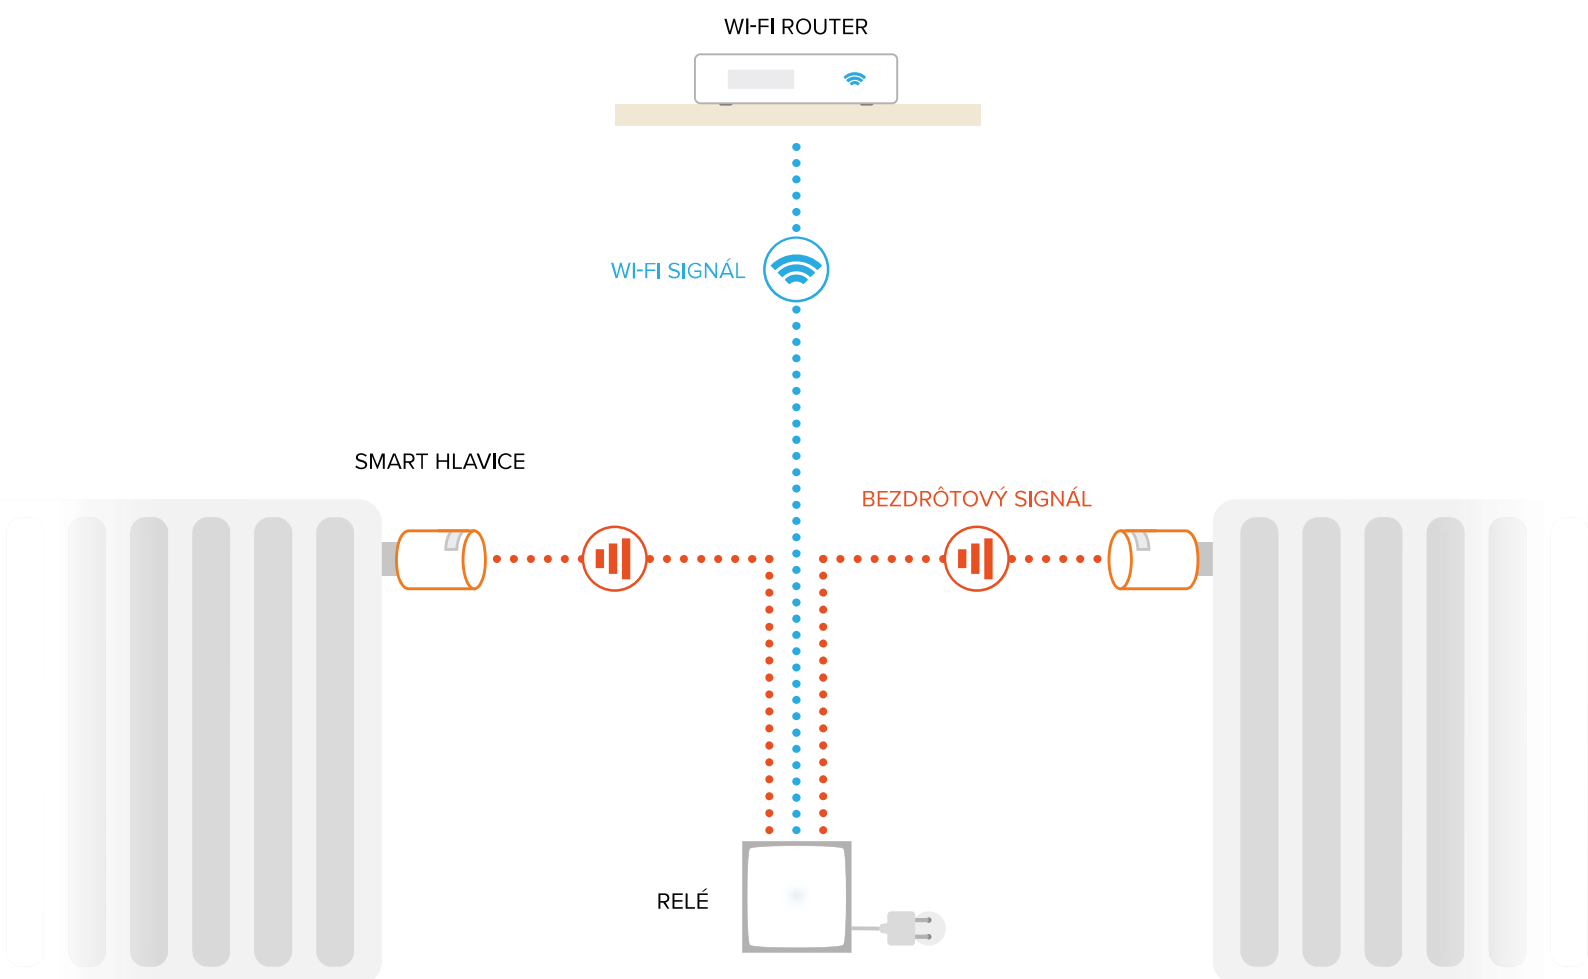

Ako to funguje?

Balík Smart hlavíc pre kolektívne kúrenie je určený pre kolektívne kúrenie. Skladá sa z relé a 2 Smart hlavíc. Hlavice sú kompatibilné s 90 % radiátormi na trhu.

Smart bezdrôtové hlavice regulujú teplú vodu, ktorá prúdi z kolektívneho kúrenia do radiátora. Hlavice sú bezdrôtovo pripojené na relé, ktoré je súčasťou balíka. Relé je pripojené pomocou Wi-Fi na internet, vďaka čomu je možné hlavice ovládať pomocou aplikácie.

Príklad z inštalácie s kolektívnym kúrením, bez centrálného termostatu.

Skontrolujte kompatibilitu systému na check.netatmo.com