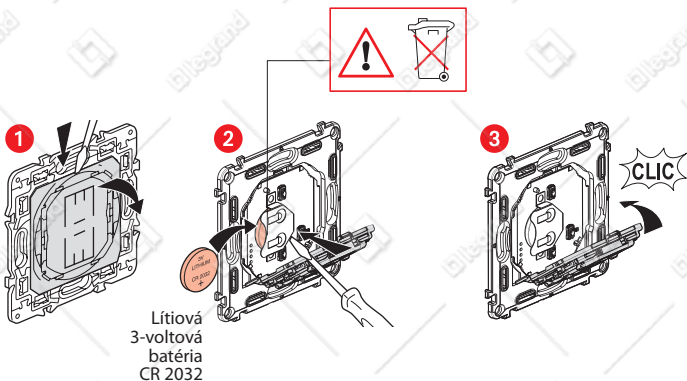

Montáž bezdrôtového spínača

Na spárovanie bezdrôtového spínača s vašou smart inštaláciou by ste mali dodržiavať pokyny:

- v **používateľskom návode vo vašom smart štartovacom balíku**
- v **aplikácii Legrand Home + Control** (časť **Nastavenia/Pridať nový produkt**)
- alebo si pozrite používateľský návod na stránke **legrand.sk**

Výmena batérie

ZJEDNODUŠENÉ EURÓPSKE VYHLÁSENIE O ZHODE

Dolepodpísaná

Legrand

vyhlasuje, že rádionelektrické zariadenie uvedené v týchto pokynoch spĺňa
smernicu 2014/53/EU.

Úplné znenie európskeho vyhlásenia o zhode je dostupné na tejto
internetovej stránke:

www.legrandoc.com