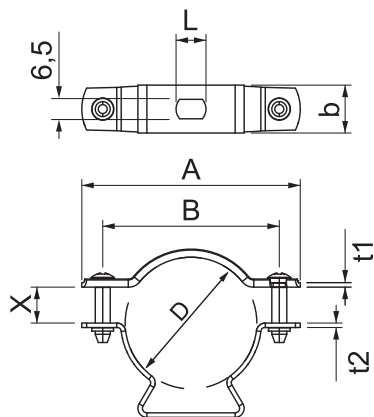

### Kmenová data

Č. výr.	1362772
Typ	ASL 733 30 G
Rozměr	25-30mm
Materiál	Ocel
Zkratka materiálu	St
Povrch	galvanicky zinkováno
Povrch podle DIN	DIN EN 12329
Povrch zkratka	G
Nejmenší prodejní množství	20,00 kus
Hmotnost	3,40 kg/100 ks

### Technické údaje

Rozměr AAW	59,00 mm
Rozměr B	45,00 mm
Rozměr b	16,00 mm
Rozměr D	25,00 - 30,00 mm
Rozměr D\216 O (bez mezery)	30,00 mm
Rozměr L	10,00 mm
Rozměr t1	1,50 mm
Rozměr t2	1,50 mm
Rozměr x	7,50 mm
Vzdálenost od stěny	<input checked="" type="checkbox"/>
Počet kabelů/trubek	1,00
Provedení	uzavřený
Způsob upevnění	Otvor pro šroub
Bez obsahu halogenů	<input checked="" type="checkbox"/>
Potaženo plastem	<input type="checkbox"/>
Rozsah upínání D	25,00 - 30,00 mm
Odolná proti ultrafialovému záření	<input checked="" type="checkbox"/>