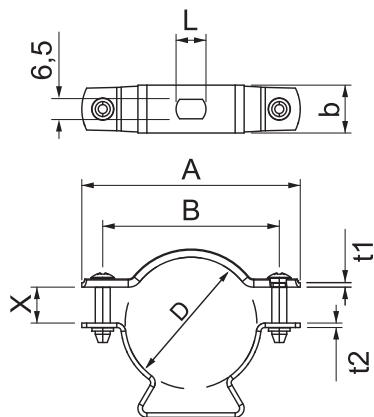

### Kmenová data

Č. výr.	1362776
Typ	ASL 733 36 G
Rozměr	30-36mm
Materiál	Ocel
Zkratka materiálu	St
Povrch	galvanicky zinkováno
Povrch podle DIN	DIN EN 12329
Povrch zkratka	G
Nejmenší prodejní množství	20,00 kus
Hmotnost	3,77 kg/100 ks

### Technické údaje

Rozměr AAW	65,00 mm
Rozměr B	51,00 mm
Rozměr b	16,00 mm
Rozměr D	30,00 - 36,00 mm
Rozměr D\216 O (bez mezery)	36,00 mm
Rozměr L	10,00 mm
Rozměr t1	1,50 mm
Rozměr t2	1,50 mm
Rozměr x	9,00 mm
Vzdálenost od stěny	<input checked="" type="checkbox"/>
Počet kabelů/trubek	1,00
Provedení	uzavřený
Způsob upevnění	Otvor pro šroub
Bez obsahu halogenů	<input checked="" type="checkbox"/>
Potaženo plastem	<input type="checkbox"/>
Rozsah upínání D	30,00 - 36,00 mm
Odolná proti ultrafialovému záření	<input checked="" type="checkbox"/>