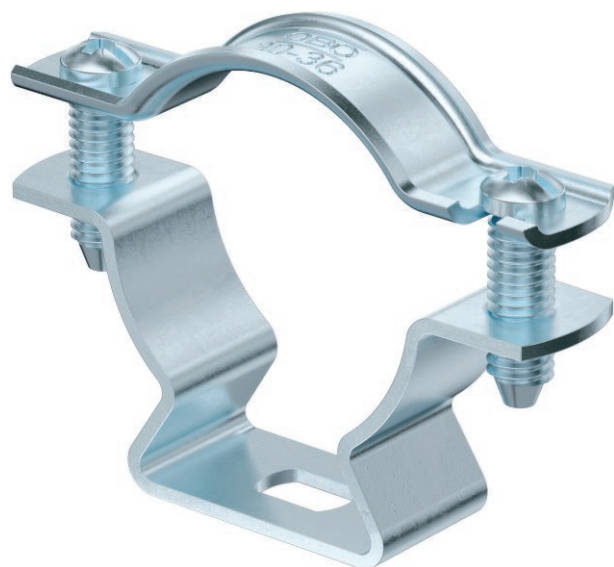

## Distanční příchytka 733

Art.-Nr. 1362776

**OBO**  
BETTERMANN

Materiál šroubu ocel.

<b>St</b>	Ocel
<b>G</b>	galvanicky zinkováno

### Kmenová data

Č. výr.	1362776
Typ	ASL 733 36 G
Rozměr	30-36mm
Materiál	Ocel
Zkratka materiálu	St
Povrch	galvanicky zinkováno
Povrch podle DIN	DIN EN 12329
Povrch zkratka	G
Nejmenší prodejní množství	20,00 kus
Hmotnost	3,77 kg/100 ks

### Technické údaje

Rozměr AAW	65,00 mm
Rozměr B	51,00 mm
Rozměr b	16,00 mm
Rozměr D	30,00 - 36,00 mm
Rozměr D\216 O (bez mezery)	36,00 mm
Rozměr L	10,00 mm
Rozměr t1	1,50 mm
Rozměr t2	1,50 mm
Rozměr x	9,00 mm
Vzdálenost od stěny	<input checked="" type="checkbox"/>
Počet kabelů/trubek	1,00
Provedení	uzavřený
Způsob upevnění	Otvor pro šroub
Bez obsahu halogenů	<input checked="" type="checkbox"/>
Potaženo plastem	<input type="checkbox"/>
Rozsah upínání D	30,00 - 36,00 mm
Odolná proti ultrafialovému záření	<input checked="" type="checkbox"/>