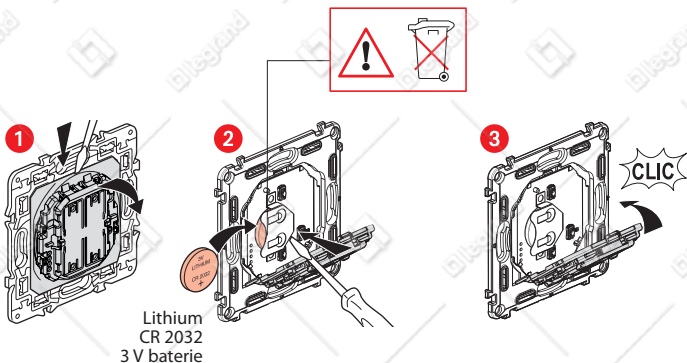

Instalujte dvojité bezdrátový spínač

Pro spárování bezdrátového spínače s drátovými přístroji pro ovládání osvětlení následujte pokyny:

- -v aplikaci **Legrand Home + Control (Nastavení/Nový přístroj)**
- -v návodech na **www.legrand.cz**

Výměna baterie

ZJEDNODUŠENÉ EU PROHLÁŠENÍ O SHODĚ

Níže podepsaný,

Legrand

prohlašuje že rádio-elektronické zařízení popisované
v tomto návodu odpovídá nařízení 2014/53/EU.

Plný text tohoto EU prohlášení
je dostupný na stránce:

www.legrandoc.com