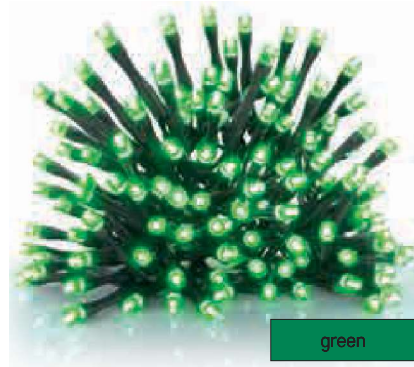

blue

**D1AB01** 1550015001 1/-/24  
**100 LED** IN/OUT Black cable  
 ↔ 10 m

green

**D1AG01** 1550015000 1/-/24  
**100 LED** IN/OUT Black cable  
 ↔ 10 m

purple

**D1AF01** 1550015003 1/-/24  
**100 LED** IN/OUT Black cable  
 ↔ 10 m

red

**D1AR01** 1550015002 1/-/24  
**100 LED** IN/OUT Black cable  
 ↔ 10 m

cool white  
warm white

**D1AN01** 1550013001 1/-/24  
**100 LED** IN/OUT Black cable  
 ↔ 10 m

**NEW**

warm white  
cool white

**D1AN02** 1550013002 1/-/24  
**100 LED** IN/OUT Black cable  
 ↔ 10 m