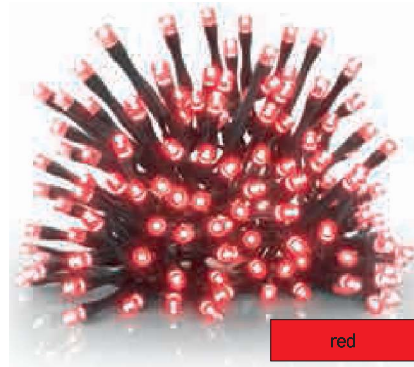

blue

**D1AB01** 1550015001 1/-/24  
**100 LED** IN/OUT Black cable  
 ↔ 10 m

green

**D1AG01** 1550015000 1/-/24  
**100 LED** IN/OUT Black cable  
 ↔ 10 m

purple

**D1AF01** 1550015003 1/-/24  
**100 LED** IN/OUT Black cable  
 ↔ 10 m

red

**D1AR01** 1550015002 1/-/24  
**100 LED** IN/OUT Black cable  
 ↔ 10 m

cool white  
warm white

**D1AN01** 1550013001 1/-/24  
**100 LED** IN/OUT Black cable  
 ↔ 10 m

**NEW**

warm white  
cool white

**D1AN02** 1550013002 1/-/24  
**100 LED** IN/OUT Black cable  
 ↔ 10 m