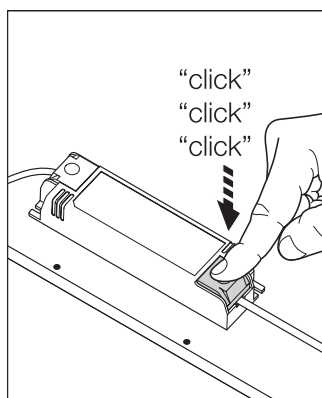

produktů. Při objednávání zadávejte jednotky balení nebo násobky jednotek balení.

DALŠÍ KATALOGOVÉ INFORMACE

Reference / Odkazy

- Záruka viz www.ledvance.cz/zaruky

VYLOUČENÍ ODPOVĚDNOSTI

Změny bez předchozího upozornění vyhrazeny. Chyby a opomenutí vyhrazeny. Vždy se ujistěte, že používáte nejnovější vydání.