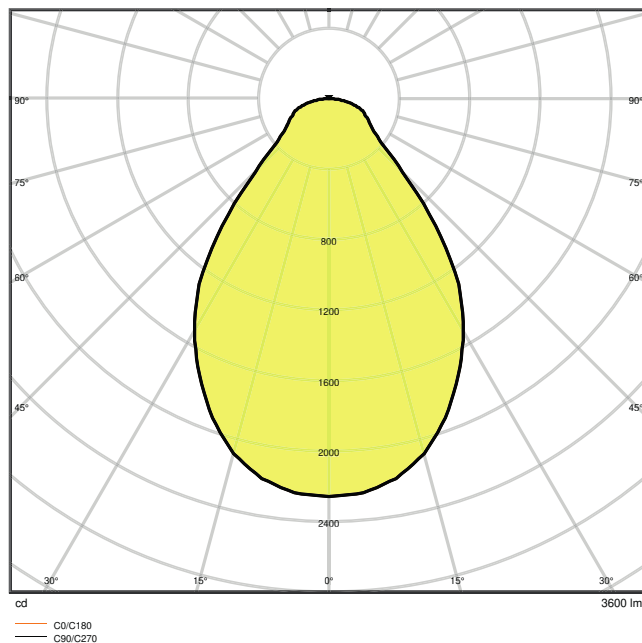

LDC typ polar