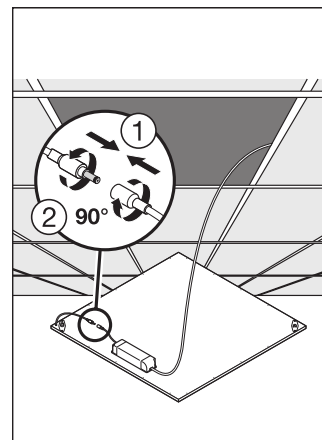

produktů. Při objednávání zadávejte jednotky balení nebo násobky jednotek balení.

DALŠÍ KATALOGOVÉ INFORMACE

Reference / Odkazy

- Záruka viz www.ledvance.cz/zaruky

VYLOUČENÍ ODPOVĚDNOSTI

Změny bez předchozího upozornění vyhrazeny. Chyby a opomenutí vyhrazeny. Vždy se ujistěte, že používáte nejnovější vydání.