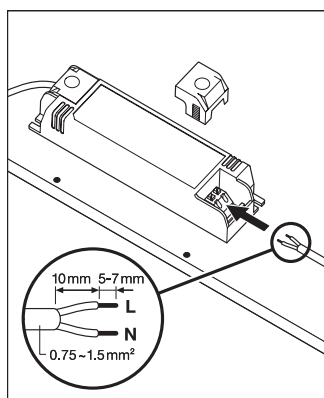

produktů. Při objednávání zadávejte jednotky balení nebo násobky jednotek balení.

DALŠÍ KATALOGOVÉ INFORMACE

Reference / Odkazy

- Záruka viz www.ledvance.cz/zaruky

VYLOUČENÍ ODPOVĚDNOSTI

Změny bez předchozího upozornění vyhrazeny. Chyby a opomenutí vyhrazeny. Vždy se ujistěte, že používáte nejnovější vydání.