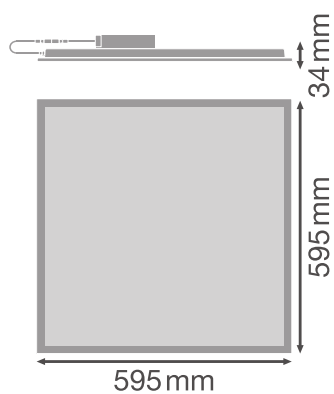

### Fotometrická data

Světelný tok	3600 lm
Světelná účinnost	100 lm/W
Teplota chromatičnosti	4000 K
Barva světla (označení)	Studená bílá
Index podání barev Ra	> 80
Standardní odchylka sladění barev	5 sdc
Svítivost	-
Nemihá (bez flickeru)	Ano
Měřená veličina blikání (Pst LM)	-
Měřená veličina stroboskopické efektu (SVM)	-
Skupina fotobiologické bezpečnosti EN62778	RG0
Vyzařovací úhel	90 °
UGR longitudinal	< 19

## ROZMĚRY A HMOTNOST

Délka	595.00 mm
Šířka	595.00 mm
Výška	35.00 mm
Váha výrobku	1800,00 g