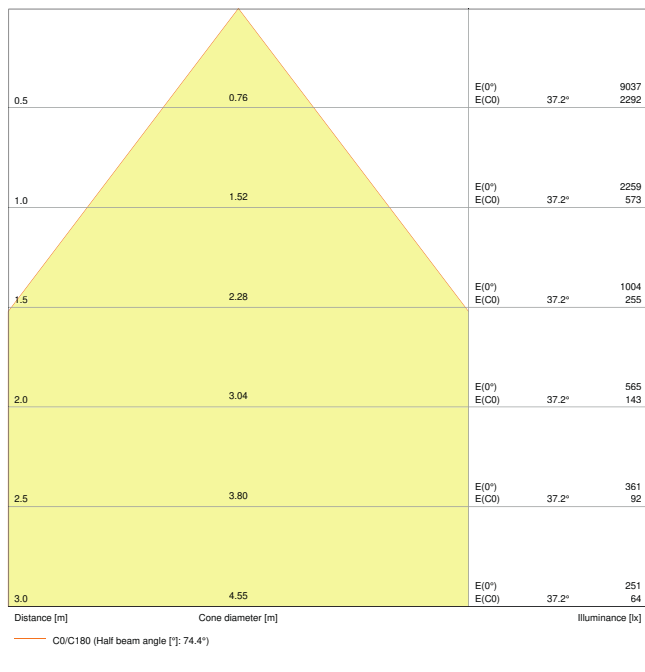

LDC typ cone