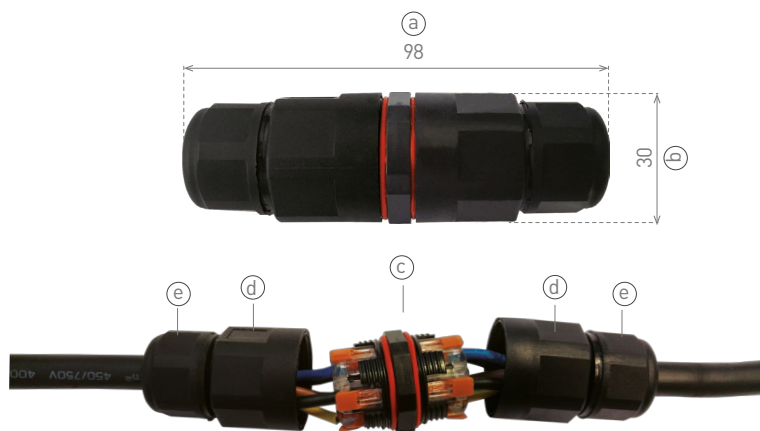

CTC IP68

- PREPOJOVACIE PRÍSLUŠENSTVO
- materiál: polyamid PA66
- vhodné pre vonkajšie použitie
- IP68 káblová vodotesná spojka
- bezskrútková svorkovnice

250V/16A

IP 68

-40+85°C

GXSP006

GXSP007

GXSP008

			PIN		\overleftarrow{a}	\overleftarrow{b}	c	d	e		DKC
		EAN		[mm]	[mm]	[mm]					
CTC IP68 5x1,5	GXSP006	8592660123981	5	0,75 – 1,5mm ²	98	30	M28	M28	M24	10/300	8,52 €
CTC IP68 3x1,5	GXSP007	8592660123998	3	0,75 – 1,5mm ²	85	26	M24	M24	M24	10/500	4,32 €
CTC-D IP68 3x1,5	GXSP008	8592660124001	3	0,75 – 1,5mm ²	105	30	-	M28	M24	10/400	7,64 €