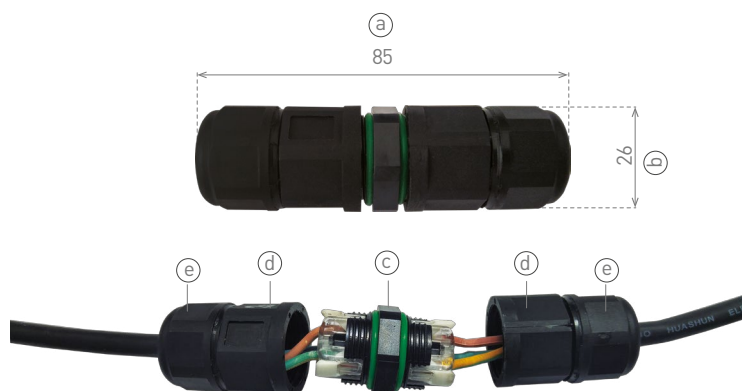

CTC IP68

- PREPOJOVACIE PRÍSLUŠENSTVO
- materiál: polyamid PA66
- vhodné pre vonkajšie použitie
- IP68 káblová vodotesná spojka
- bezskrútková svorkovnice

250V/16A

IP 68

-40+85°C

GXSP006

GXSP007

GXSP008

			PIN		\overleftarrow{a}	\overleftarrow{b}	c	d	e		DKC
		EAN		[mm]	[mm]	[mm]					
CTC IP68 5x1,5	GXSP006	8592660123981	5	0,75 – 1,5mm ²	98	30	M28	M28	M24	10/300	8,52 €
CTC IP68 3x1,5	GXSP007	8592660123998	3	0,75 – 1,5mm ²	85	26	M24	M24	M24	10/500	4,32 €
CTC-D IP68 3x1,5	GXSP008	8592660124001	3	0,75 – 1,5mm ²	105	30	-	M28	M24	10/400	7,64 €