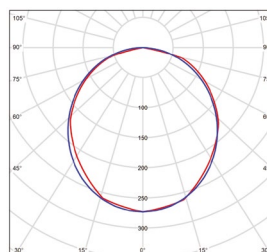

NEUTRAL
WHITE

TIPO-S 18W NW
GXPS142

TIPO-S 24W NW
GXPS143

LED 18W ▶ ≡ D 140W E14/E27
LED 24W ▶ ≡ D 190W E14/E27

								$\frac{T_c}{CCT}$	$\frac{Ra}{CRI}$			DKC
TIPO-S 18W NW	GXPS142	8592660130958	biela	18	1900	neutrálina biela	4000K	≥80	0,960	1/6	33,36 €	
TIPO-S 24W NW	GXPS143	8592660130965	biela	24	2500	neutrálina biela	4000K	≥80	0,950	1/6	35,12 €	