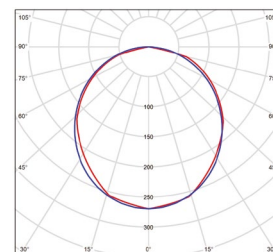

NEUTRAL
WHITE

TIPO-S 18W NW
GXPS142

TIPO-S 24W NW
GXPS143

LED 18W ▶ ≡ D 140W E14/E27
LED 24W ▶ ≡ D 190W E14/E27

								$\frac{T_c}{CCT}$	$\frac{Ra}{CRI}$			DKC
TIPO-S 18W NW	GXPS142	8592660130958	biela	18	1900	neutrálina biela	4000K	≥80	0,960	1/6	33,36 €	
TIPO-S 24W NW	GXPS143	8592660130965	biela	24	2500	neutrálina biela	4000K	≥80	0,950	1/6	35,12 €	