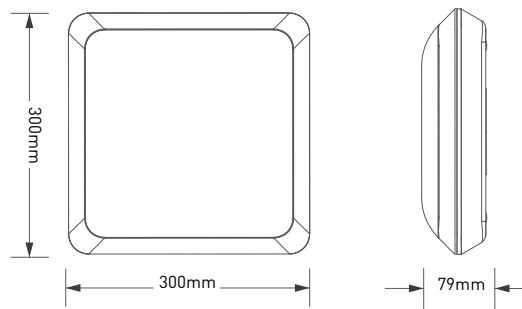

TIPO SQUARE

- SVIETIDLO LED SMD
- teleso svietidla: polykarbonát (PC)
- difúzor: polykarbonát (PC)
- prachotesné, vodeodolné
- veľká mechanická odolnosť
- vhodné k nasvetleniu vonkajších aj vnútorných priestorov
- vysoká svietivosť
- napájanie LED PCB zaisťuje integrovaný flicker-free napájací zdroj

NEUTRAL
WHITE

TIPO-S 18W NW
GXPS142

TIPO-S 24W NW
GXPS143

LED 18W ▶ ≡ D 140W E14/E27
LED 24W ▶ ≡ D 190W E14/E27

								$\frac{T_c}{CCT}$	$\frac{Ra}{CRI}$			DKC
TIPO-S 18W NW	GXPS142	8592660130958	biela	18	1900	neutrálina biela	4000K	≥80	0,960	1/6	33,36 €	
TIPO-S 24W NW	GXPS143	8592660130965	biela	24	2500	neutrálina biela	4000K	≥80	0,950	1/6	35,12 €	