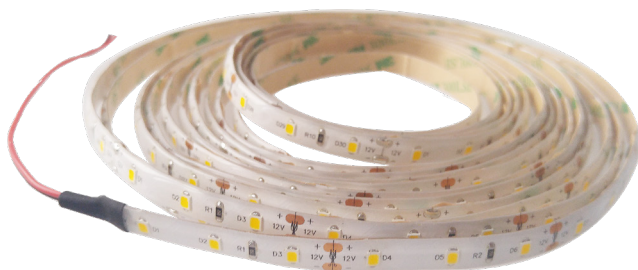

LED STRIP MEDIUM 2835

- LINEÁRNE MODULY LED SMD 2835
- samolepiaca páska
- napájané nízkym napätím
- k dispozícii na cievkach po 5m
- možnosť deliť na menšie časti
- dĺžka nedeliteľného pásiku je 5cm/3xLED

						T_c CCT	R_a CRI	$\leq \varnothing$ [m]	DKC
LED STRIP MEDIUM 2835 IP20 CW 5m	GXLS322	8592660120072	9,5	620	studená biela	6000K	> 80	5	14,59 €
LED STRIP MEDIUM 2835 IP20 NW 5m	GXLS321	8592660120065	9,5	600	neutrálna biela	4000K	> 80	5	14,59 €
LED STRIP MEDIUM 2835 IP20 WW 5m	GXLS320	8592660120058	9,5	580	teplá biela	3000K	> 80	5	14,59 €

LED STRIP MEDIUM 2835 IP65

- LINEÁRNE MODULY LED SMD 2835
- samolepiaca páska so silikónovým krytím
- napájané nízkym napätím
- k dispozícii na cievkach po 5m
- možnosť deliť na menšie časti
- dĺžka nedeliteľného pásiku je 5cm/3xLED
- vodeodolná

						T_c CCT	R_a CRI	$\leq \varnothing$ [m]	DKC
LED STRIP MEDIUM 2835 IP65 CW 5m	GXLS325	8592660120041	9,5	620	studená biela	6000K	> 80	5	27,62 €
LED STRIP MEDIUM 2835 IP65 NW 5m	GXLS324	8592660120034	9,5	600	neutrálna biela	4000K	> 80	5	27,62 €
LED STRIP MEDIUM 2835 IP65 WW 5m	GXLS323	8592660120027	9,5	580	teplá biela	3000K	> 80	5	27,62 €