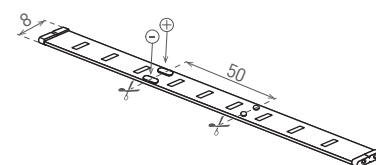

LED STRIP MEDIUM 2835

- LINEÁRNE MODULY LED SMD 2835
- samolepiaca páska
- napájané nízkym napätím
- k dispozícii na cievkach po 5m
- možnosť deliť na menšie časti
- dĺžka nedeliteľného pásiku je 5cm/3xLED

						T_c CCT	R_a CRI	$\leq \varnothing$ [m]	DKC
LED STRIP MEDIUM 2835 IP20 CW 5m	GXLS322	8592660120072	9,5	620	studená biela	6000K	> 80	5	14,59 €
LED STRIP MEDIUM 2835 IP20 NW 5m	GXLS321	8592660120065	9,5	600	neutrálna biela	4000K	> 80	5	14,59 €
LED STRIP MEDIUM 2835 IP20 WW 5m	GXLS320	8592660120058	9,5	580	teplá biela	3000K	> 80	5	14,59 €

LED STRIP MEDIUM 2835 IP65

- LINEÁRNE MODULY LED SMD 2835
- samolepiaca páska so silikónovým krytím
- napájané nízkym napätím
- k dispozícii na cievkach po 5m
- možnosť deliť na menšie časti
- dĺžka nedeliteľného pásiku je 5cm/3xLED
- vodeodolná