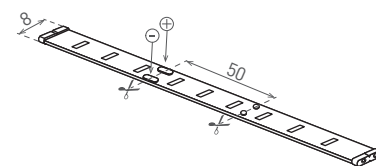

LED STRIP MEDIUM 2835

- LINEÁRNE MODULY LED SMD 2835
- samolepiaca páska
- napájané nízkym napätím
- k dispozícii na cievkach po 5m
- možnosť deliť na menšie časti
- dĺžka nedeliteľného pásiku je 5cm/3xLED

						T_c CCT	R_a CRI	$\leq \varnothing$ [m]	DKC
LED STRIP MEDIUM 2835 IP20 CW 5m	GXLS322	8592660120072	9,5	620	studená biela	6000K	> 80	5	14,59 €
LED STRIP MEDIUM 2835 IP20 NW 5m	GXLS321	8592660120065	9,5	600	neutrálna biela	4000K	> 80	5	14,59 €
LED STRIP MEDIUM 2835 IP20 WW 5m	GXLS320	8592660120058	9,5	580	teplá biela	3000K	> 80	5	14,59 €

LED STRIP MEDIUM 2835 IP65

- LINEÁRNE MODULY LED SMD 2835
- samolepiaca páska so silikónovým krytím
- napájané nízkym napätím
- k dispozícii na cievkach po 5m
- možnosť deliť na menšie časti
- dĺžka nedeliteľného pásiku je 5cm/3xLED
- vodeodolná