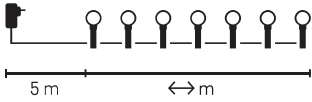

MULTIFUNCTIONAL CHAINS

64 multifunctional modes

D5AA01 1550054007 1/-/24

96 LED IN/OUT Timer

↔ 10 m Black cable 5 m

8 592920 096192

8 multifunctional modes cool white

D5AC06 1550052005 1/-/24

80 LED IN/OUT 5 m

↔ 8 m Green cable

8 592920 096109

8 multifunctional modes cool white

D5AC07 1550052006 1/-/12

200 LED IN/OUT 5 m

↔ 20 m Green cable

8 592920 096116