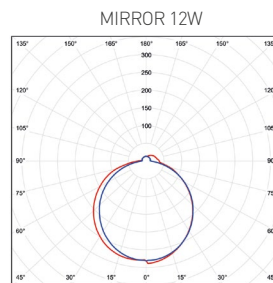

MIRROR

- SVIETIDLO LED SMD
- pre vertikálne nasvetlenie zrkadiel, obrazov a pod.
- teleso svietidla: polykarbonát/hliník
- difuzor: polykarbonát (PC)
- prachotesné a vodeodolné
- vysoká svietivosť
- 85% úspora spotreby elektrickej energie
- interiérové svietidlo
- atraktívny design

NEUTRAL WHITE

LED 8W ▶ ⇒ 60W
LED 12W ▶ ⇒ 80W
LED 15W ▶ ⇒ 100W

						T_c CCT	R_a CRI	$\langle a \rangle$ [mm]			DKC
MIRROR 8W NW	GXLS203	8592660124209	8	700	neutrálna biela	4000K	≥80	400	226	1/20	26,31 €
MIRROR 12W NW	GXLS204	8592660124216	12	1000	neutrálna biela	4000K	≥80	600	293	1/20	30,71 €
MIRROR 15W NW	GXLS205	8592660124223	15	1300	neutrálna biela	4000K	≥80	780	350	1/20	41,27 €