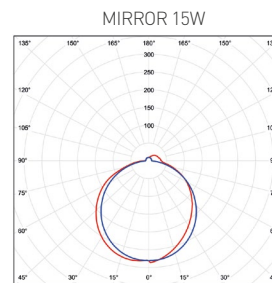

MIRROR

- SVIETIDLO LED SMD
- pre vertikálne nasvetlenie zrkadiel, obrazov a pod.
- teleso svietidla: polykarbonát/hliník
- difuzor: polykarbonát (PC)
- prachotesné a vodeodolné
- vysoká svietivosť
- 85% úspora spotreby elektrickej energie
- interiérové svietidlo
- atraktívny design

NEUTRAL WHITE

LED 8W ▶ ⇒ 60W
LED 12W ▶ ⇒ 80W
LED 15W ▶ ⇒ 100W

						T_c CCT	R_a CRI	$\langle a \rangle$ [mm]			DKC
MIRROR 8W NW	GXLS203	8592660124209	8	700	neutrálna biela	4000K	≥80	400	226	1/20	26,31 €
MIRROR 12W NW	GXLS204	8592660124216	12	1000	neutrálna biela	4000K	≥80	600	293	1/20	30,71 €
MIRROR 15W NW	GXLS205	8592660124223	15	1300	neutrálna biela	4000K	≥80	780	350	1/20	41,27 €