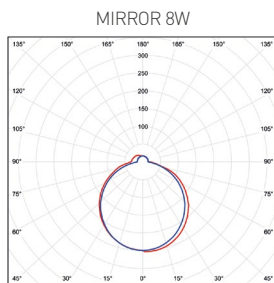

MIRROR

- SVIETIDLO LED SMD
- pre vertikálne nasvetlenie zrkadiel, obrazov a pod.
- teleso svietidla: polykarbonát/hliník
- difuzor: polykarbonát (PC)
- prachotesné a vodeodolné
- vysoká svietivosť
- 85% úspora spotreby elektrickej energie
- interiérové svietidlo
- atraktívny design

NEUTRAL WHITE

LED 8W ▶ ⇒ 60W
LED 12W ▶ ⇒ 80W
LED 15W ▶ ⇒ 100W

						T_c CCT	R_a CRI	$\langle a \rangle$ [mm]			DKC
MIRROR 8W NW	GXLS203	8592660124209	8	700	neutrálna biela	4000K	≥80	400	226	1/20	26,31 €
MIRROR 12W NW	GXLS204	8592660124216	12	1000	neutrálna biela	4000K	≥80	600	293	1/20	30,71 €
MIRROR 15W NW	GXLS205	8592660124223	15	1300	neutrálna biela	4000K	≥80	780	350	1/20	41,27 €