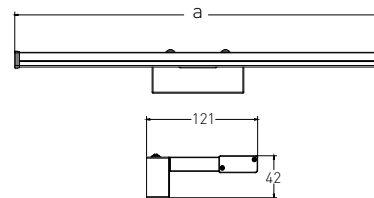

NEUTRAL WHITE

LED 8W ▶ ⇒ 60W
LED 12W ▶ ⇒ 80W
LED 15W ▶ ⇒ 100W

						T_c CCT	R_a CRI	$\langle a \rangle$ [mm]			DKC
MIRROR 8W NW	GXLS203	8592660124209	8	700	neutrálna biela	4000K	≥80	400	226	1/20	26,31 €
MIRROR 12W NW	GXLS204	8592660124216	12	1000	neutrálna biela	4000K	≥80	600	293	1/20	30,71 €
MIRROR 15W NW	GXLS205	8592660124223	15	1300	neutrálna biela	4000K	≥80	780	350	1/20	41,27 €