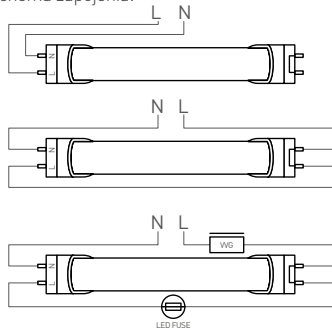

# DAISY LED T8 II

Schéma zapojenia:

GXL T010 FUSE LED TUBE  
NIE JE súčasťou balenia.

- LED TRUBICE SMD
- energeticky efektívna náhrada za T8 žiarivky
- vysoký svetelný výkon
- okamžitý štart svetelného zdroja
- sklenený difúzor
- široký vyžarovací uhol
- napájanie priamo zo siete
- integrované vnútorné napájanie CCD LED
- technológia LED SMD 2835

NEUTRAL  
WHITE

COOL  
WHITE

		 EAN	 W	 color	 lm	$\frac{T_c}{CCT}$	$\frac{Ra}{CRI}$		DKC
DAISY LED T8 II -840-9W/60cm	GXDS090	8592660125114	9	neutrálna biela	950	4000K	≥80	107	3,96 €
DAISY LED T8 II -860-9W/60cm	GXDS089	8592660125107	9	studená biela	950	6000K	≥80	107	3,96 €
DAISY LED T8 II -840-18W/120cm	GXDS092	8592660125138	18	neutrálna biela	1900	4000K	≥80	194	4,58 €
DAISY LED T8 II -860-18W/120cm	GXDS091	8592660125121	18	studená biela	1900	6000K	≥80	194	4,58 €
DAISY LED T8 II -840-23W/150cm	GXDS094	8592660125152	23	neutrálna biela	2400	4000K	≥80	252	8,71 €
DAISY LED T8 II -860-23W/150cm	GXDS093	8592660125145	23	studená biela	2400	6000K	≥80	252	8,71 €