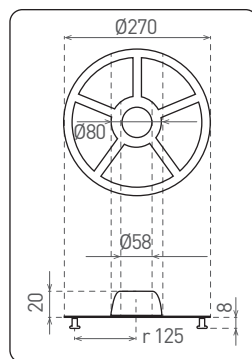

GXDS152
GXDS153

LED 18W ► ✨ 110W
LED 22W ► ✨ 130W

- MAGNETICKÁ DOSKA LED PCB
- univerzálny LED modul pre rýchlu montáž
- magnetické úchyty uľahčujúce inštaláciu
- napájaný sieťovým napätím - integrovaný zdroj napájania
- plastový bezpečnostný kryt
- vysoká svietivosť 90 - 95 lm/W