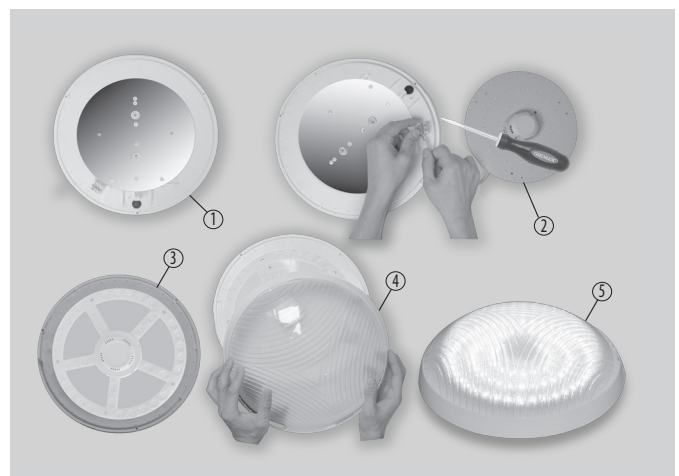

## DAISY LED MODUL

220-240V-  
50/60Hz

120°

25 000

NEUTRAL  
WHITE

WARM  
WHITE

GXDS150  
GXDS151

GXDS152  
GXDS153

LED 18W ► ✨ 110W  
LED 22W ► ✨ 130W

- MAGNETICKÁ DOSKA LED PCB
- univerzálny LED modul pre rýchlu montáž
- magnetické úchyty uľahčujúce inštaláciu
- napájaný sieťovým napätím - integrovaný zdroj napájania
- plastový bezpečnostný kryt
- vysoká svietivosť 90 - 95 lm/W