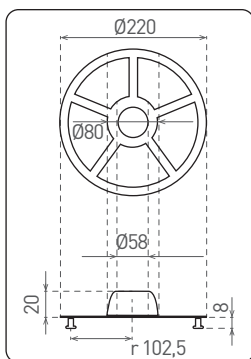

DAISY LED MODUL

220-240V-
50/60Hz

120°

25 000

NEUTRAL
WHITE

WARM
WHITE

GXDS150
GXDS151