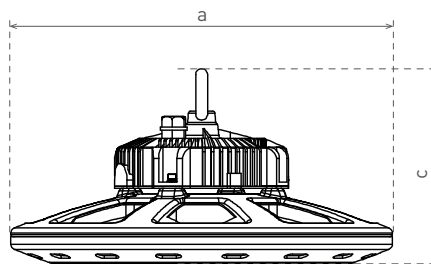

90°

1

CE

RoHS

GXHB044, GXHB045, GXHB030

LED 100W
LED 150W
LED 200W

						T_c CCT	R_a CRI	$\langle a \rangle$ [mm]	$\langle c \rangle$ [mm]		DKC
GOLY 100W 90 NW	GXHB044	8592660121161	100	12500	neutrálna biela	4000K	≥80	290	170	2,85	207,70 €
GOLY 150W 90 NW	GXHB045	8592660119069	150	19000	neutrálna biela	4000K	≥80	340	180	3,5	244,37 €
GOLY 200W 90 NW	GXHB030	8592660119656	200	25400	neutrálna biela	4000K	≥80	400	194	4	317,70 €