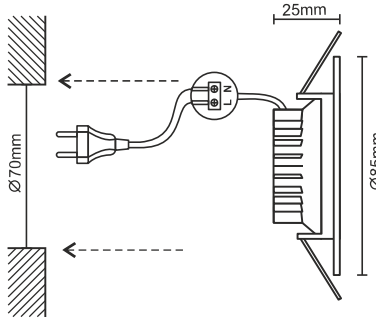

7W

art.nr.: LDL253

tup: DR02/7W/SMD/4000K/WH

8158504019040721

7W

art.nr.: LDL253/S

tup: DR02/7W/SMD/4000K/SI

8158504019040891