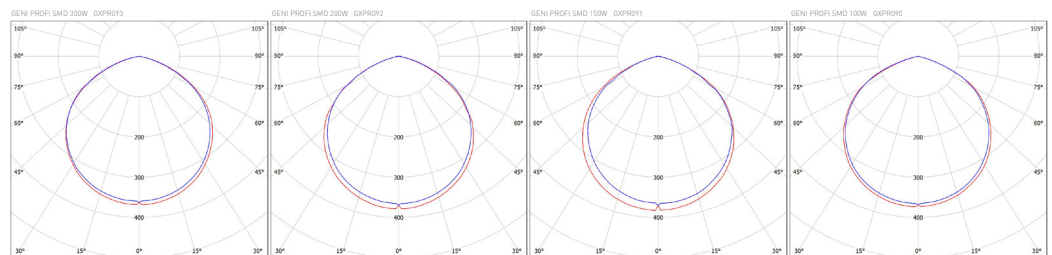

## GAMA PROFI SMD

GXPR093

GXPR092

GXPR090

GXPR091

- 220-240V-50/60Hz
- 
- IP<sub>65</sub>
- 
- 
- 
- 
- 20+45°C
- 
- 110°
- 
- 50 000
- 
- 25 000
- Pf (λ) >0,9
- 
- 

LED 100W  
LED 150W  
LED 200W  
LED 300W

- REFLEKTOR LED SMD
- teleso svietidla: lakovaný hliník
- difúzor: tvrdené sklo
- plochý, kompaktný dizajn
- vysoká svetelná účinnosť
- prachotesný a vodeodolný
- päťročná záruka

						T <sub>c</sub> CCT	R <sub>a</sub> CRI	←a→ [mm]	←b→ [mm]	←c→ [mm]			DKC
GAMA PROFI SMD 100W NW	GXPR090	8592660120713	100	10000	neutrálna biela	4000K	> 80	257	340	59	3,45	1-2	162,88 €
GAMA PROFI SMD 150W NW	GXPR091	8592660120720	150	15000	neutrálna biela	4000K	> 80	280	374	63	4,05	1-2	195,47 €
GAMA PROFI SMD 200W NW	GXPR092	8592660120737	200	20000	neutrálna biela	4000K	> 80	300	414	69	4,85	1	268,81 €
GAMA PROFI SMD 300W NW	GXPR093	8592660120744	300	30000	neutrálna biela	4000K	> 80	345	479	73	7,15	1	382,88 €