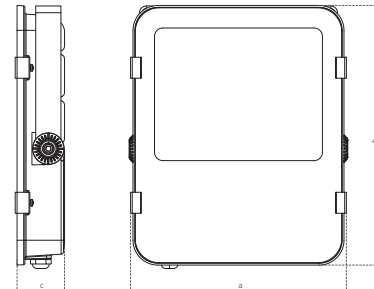

## GAMA PROFI SMD

GXPR093

GXPR092

GXPR090

GXPR091

- 220-240V-50/60Hz
- 
- IP<sub>65</sub>
- 
- 
- 
- 
- 20+45°C
- 
- 110°
- 
- 50 000
- 
- 25 000
- Pf (λ) >0,9
- 
- 

LED 100W  
LED 150W  
LED 200W  
LED 300W

- REFLEKTOR LED SMD
- teleso svietidla: lakovaný hliník
- difúzor: tvrdené sklo
- plochý, kompaktný dizajn
- vysoká svetelná účinnosť
- prachotesný a vodeodolný
- päťročná záruka

						T <sub>c</sub> CCT	R <sub>a</sub> CRI	←a→ [mm]	←b→ [mm]	←c→ [mm]			DKC
GAMA PROFI SMD 100W NW	GXPR090	8592660120713	100	10000	neutrálna biela	4000K	> 80	257	340	59	3,45	1-2	162,88 €
GAMA PROFI SMD 150W NW	GXPR091	8592660120720	150	15000	neutrálna biela	4000K	> 80	280	374	63	4,05	1-2	195,47 €
GAMA PROFI SMD 200W NW	GXPR092	8592660120737	200	20000	neutrálna biela	4000K	> 80	300	414	69	4,85	1	268,81 €
GAMA PROFI SMD 300W NW	GXPR093	8592660120744	300	30000	neutrálna biela	4000K	> 80	345	479	73	7,15	1	382,88 €