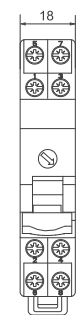

Ex9I40

1

Isolator
 Hlavní vypínač
 Vypínač
 Rozłącznik izolacyjny
 Interruptor
 Hauptlastschalter
 Interrupteur
 Выключатель нагрузки
 Заключаем в позицич OFF
 Шалтер(товаров прекьсвач)
 Rastavljač

NOARK

Atenție: Instalare numai de catre electricieni

Vorsicht: Montagenur durch Elektrofachkräfte

Attention: Montage uniquement par un électricien

Осторожно: Монтаж только электрика

Ex9I40

4

1P/2P/3P/4P

Ex9I40

5

2

CLICK!

	Z1
(mm ²)	1-10mm ²
(Nm)	1-1.5Nm

Locking in the OFF position
 Uzamčení v poloze VYP (OFF)
 Uzamknutie v polohe VYP (OFF)
 Blokada w pozycji OFF
 Blocarea în poziție OFF
 Sperren in der position Aus (OFF)
 Leverrouillage en position OFF
 Блокировка в положении OFF