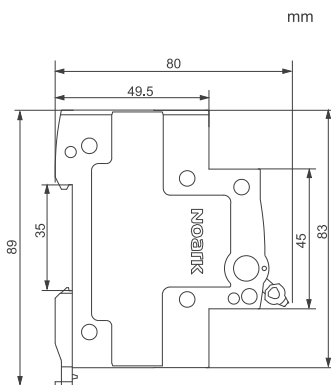

Ex9I40

4

1P/2P/3P/4P