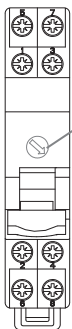

Ex9I40

1

Isolator
 Hlavní vypínač
 Vypínač
 Rozłącznik izolacyjny
 Interruptor
 Hauptlastschalter
 Interrupteur
 Выключатель нагрузки
 Заключаем в позицич OFF
 Шалтер(товаров прекьсвач)
 Rastavljač

NOARK

Ex9I40

2

Mounting instructions

Montážní návod

Montážne inštrukcie

Instrukcja montazu

Instruçiuni de asamblare

Montageanweisung

Atenție: Instalare numai de catre electricieni

Vorsicht: Montagenur durch Elektrofachkräfte

Attention: Montage uniquement par un électricien

Осторожно: Монтаж только электрика

Ex9I40

4

1P/2P/3P/4P

Ex9I40

5

2

CLICK!

	Z1
(mm ²)	1-10mm ²
(Nm)	1-1.5Nm

Locking in the OFF position
 Uzamčení v poloze VYP (OFF)
 Uzamknutie v polohe VYP (OFF)
 Blokada w pozycji OFF
 Blocarea în poziție OFF
 Sperren in der position Aus (OFF)
 Leverrouillage en position OFF
 Блокировка в положении OFF