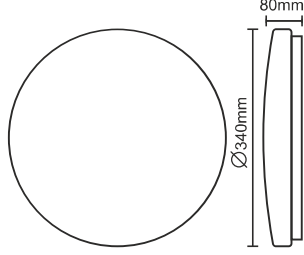

art.n.: LC722S

tip: CLR4/18W/SMD/4000K

IP20

4000K

1300Lm

18W
120W

-15°C
+45°C

AC
176-264V

120°

30.000 h

25.000

9% 100%

Ra ≥ 80

UV free

Hg free

1/10