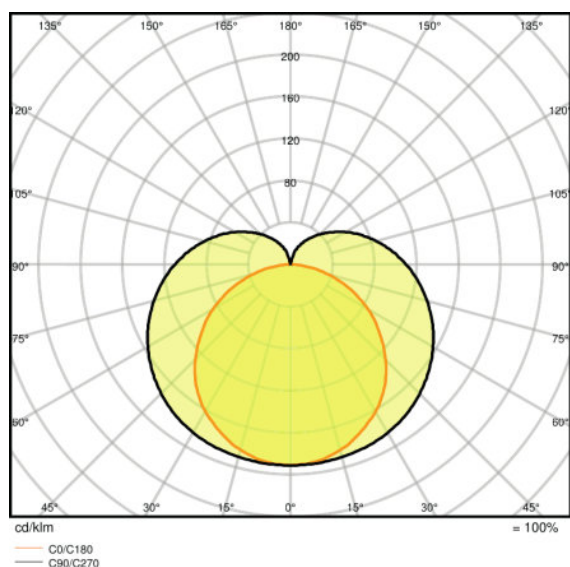

Rozložení světla

LDC typ polar

VÝBAVA / PŘÍSLUŠENSTVÍ

– Včetně veškerého požadovaného příslušenství

LOGISTICKÉ ÚDAJE

Kód výrobku	Popis výrobku	Jednotka balení (kusy/jednotku)	Rozměry (délka x šířka x výška)	Objem	Hrubá hmotnost
4058075106178	LN COMP SWITCH 1200 14 W 4000 K	Shipping carton box 25	1418 mm x 223 mm x 180 mm	56.92 dm³	13942,00 g

Zmíněný produktový kód udává nejmenší jednotku množství, kterou lze objednat. Jednotka balení může obsahovat jeden nebo více samostatných produktů. Při objednávání zadávejte jednotky balení nebo násobky jednotek balení.

REFERENCE / ODKAZY

Záruka viz

► www.ledvance.cz/zaruky

VYLOUČENÍ ODPOVĚDNOSTI

Změny bez předchozího upozornění vyhrazeny. Chyby a opomenutí vyhrazeny. Vždy se ujistěte, že používáte nejnovější vydání.