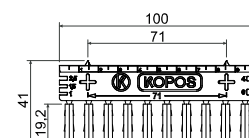

položka	popis		EAN
DR42_HB	baleny volně v PE sáčku	250; 500	8595057600508

SKLD 2

- spojka krabic KUL

PVC -5 - +60°C 850°C A1 - F 30 sec.

- ▶ Spojovací díl pro krabice KUL 68-45/LD, KPRL 68-70/LD.
- ▶ 1 ks obsahuje plato 10 ks spojek.
- ▶ Příložené pravítko slouží k naměření rozteče 71 mm.
- ▶ Zářezy na pravítku je možné použít k identifikaci průřezů kabelů.

položka	popis		EAN
SKLD 2_NB	baleny po 10 ks plat, jedno plato obsahuje 10 ks spojek	10	8595568930828