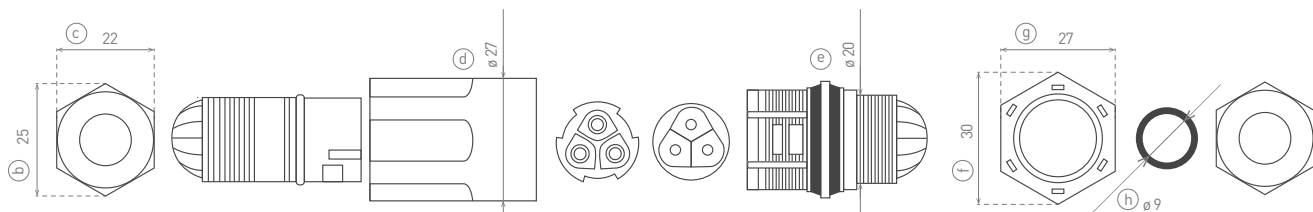

## SCSJ IP68

- PREPOJOVACIE PRÍSLUŠENSTVO
- materiál: polyamid (PA66) + polykarbonát (PC)
- pre uľahčenie inštalácie svietidiel
- IP68 káblová vodotesná spojka
- vhodné pre vonkajšie použitie

|                 |         |               | PIN |                    | $\frac{a}{[mm]}$ | $\frac{b}{[mm]}$ |        | DKC    |
|-----------------|---------|---------------|-----|--------------------|------------------|------------------|--------|--------|
| SCSJ IP68 3x2,5 | GXSP020 | 8592660118147 | 3   | 2,5mm <sup>2</sup> | 83               | 30               | 10/200 | 4,82 € |