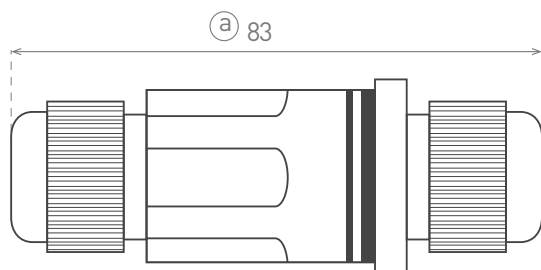

## SCSJ IP68

- PREPOJOVACIE PRÍSLUŠENSTVO
- materiál: polyamid (PA66) + polykarbonát (PC)
- pre uľahčenie inštalácie svietidiel
- IP68 káblová vodotesná spojka
- vhodné pre vonkajšie použitie

|                 |         |               | PIN |                    | $\frac{a}{[mm]}$ | $\frac{b}{[mm]}$ |        | DKC    |
|-----------------|---------|---------------|-----|--------------------|------------------|------------------|--------|--------|
| SCSJ IP68 3x2,5 | GXSP020 | 8592660118147 | 3   | 2,5mm <sup>2</sup> | 83               | 30               | 10/200 | 4,82 € |