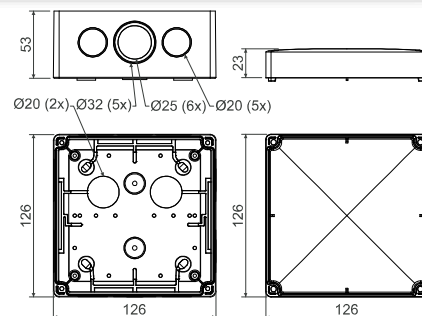

KSK 125

- krabice s IP krytím

- ▶ Pro montáž do prostředí vyžadujících krytí IP 66.
- ▶ Vyrobeny z UV odolného materiálu.
- ▶ Integrované těsnění v otvorech pro montáž na podkladový materiál.
- ▶ Určené pro přímou instalaci na povrch bez nutnosti podkládání izolační podložkou.
- ▶ Dokonalé utěsnění kabelů i trubek.
- ▶ Nerezové šrouby pro instalaci víka a krytky pro hlavy montážních šroubů součástí balení.
- ▶ Možnost instalace speciální řadové svorkovnice (S-KSK 2).
- ▶ Integrovaný O-kroužek pro možnost instalace kabelové průchodky.
- ▶ Modifikace této krabice je dodávána také jako požárně odolná viz katalog Systémy se zachováním funkčnosti při požáru.
- ▶ 7x membránové průchody $\varnothing 20$ mm, 6x $\varnothing 25$ mm a 5x vylamovací průchody $\varnothing 32$ mm.
- ▶ Chráněno užitným vzorem.

položka	popis		EAN
KSK 125_KA	v krabici vloženy zátky a šrouby víka, jednotlivé krabice baleny ve smrštitelné fólii a opatřeny štítkem, barva - světle šedá RAL 7035	1; 36	8595568919670

- příslušenství

S-66
str. 1-77S-96
str. 1-77SP-96
str. 1-77S-KSK 2
str. 1-49TYP0...
str. 1-79TS35
str. 2-71

KSK 175

- krabice s IP krytím

- ▶ Pro montáž do prostředí vyžadujících krytí IP 66.
- ▶ Vyrobeny z UV odolného materiálu.
- ▶ Integrované těsnění v otvorech pro montáž na podkladový materiál.
- ▶ Určené pro přímou instalaci na povrch bez nutnosti podkládání izolační podložkou.
- ▶ Nerezové šrouby pro instalaci víka a krytky pro hlavy montážních šroubů součástí balení.
- ▶ Možnost instalace speciální řadové svorkovnice (S-KSK 2).
- ▶ Integrovaný O-kroužek pro možnost instalace kabelové průchodky.
- ▶ Modifikace této krabice je dodávána také jako požárně odolná viz katalog Systémy se zachováním funkčnosti při požáru.
- ▶ 7x membránové průchody $\varnothing 20$ mm, 9x $\varnothing 25$ mm, 7x vylamovací $\varnothing 32$ mm a 3x $\varnothing 40$ mm.
- ▶ Chráněno užitným vzorem.