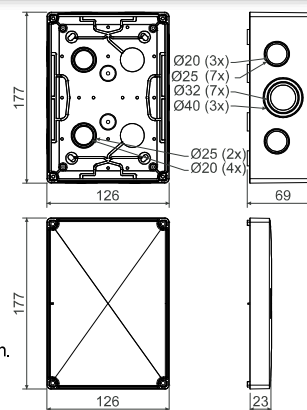

KSK 125

- krabice s IP krytím

- ▶ Pro montáž do prostředí vyžadujících krytí IP 66.
- ▶ Vyrobeny z UV odolného materiálu.
- ▶ Integrované těsnění v otvorech pro montáž na podkladový materiál.
- ▶ Určené pro přímou instalaci na povrch bez nutnosti podkládání izolační podložkou.
- ▶ Dokonalé utěsnění kabelů i trubek.
- ▶ Nerezové šrouby pro instalaci víka a krytky pro hlavy montážních šroubů součástí balení.
- ▶ Možnost instalace speciální řadové svorkovnice (S-KSK 2).
- ▶ Integrovaný O-kroužek pro možnost instalace kabelové průchodky.
- ▶ Modifikace této krabice je dodávána také jako požárně odolná viz katalog Systémy se zachováním funkčnosti při požáru.
- ▶ 7x membránové průchody $\varnothing 20$ mm, 6x $\varnothing 25$ mm a 5x vylamovací průchody $\varnothing 32$ mm.
- ▶ Chráněno užitným vzorem.

položka	popis		EAN
KSK 125_KA	v krabici vloženy zátky a šrouby víka, jednotlivé krabice baleny ve smrštitelné fólii a opatřeny štítkem, barva - světle šedá RAL 7035	1; 36	8595568919670

- příslušenství

S-66
str. 1-77S-96
str. 1-77SP-96
str. 1-77S-KSK 2
str. 1-49TYP0...
str. 1-79TS35
str. 2-71

KSK 175

- krabice s IP krytím

- ▶ Pro montáž do prostředí vyžadujících krytí IP 66.
- ▶ Vyrobeny z UV odolného materiálu.
- ▶ Integrované těsnění v otvorech pro montáž na podkladový materiál.
- ▶ Určené pro přímou instalaci na povrch bez nutnosti podkládání izolační podložkou.
- ▶ Nerezové šrouby pro instalaci víka a krytky pro hlavy montážních šroubů součástí balení.
- ▶ Možnost instalace speciální řadové svorkovnice (S-KSK 2).
- ▶ Integrovaný O-kroužek pro možnost instalace kabelové průchodky.
- ▶ Modifikace této krabice je dodávána také jako požárně odolná viz katalog Systémy se zachováním funkčnosti při požáru.
- ▶ 7x membránové průchody $\varnothing 20$ mm, 9x $\varnothing 25$ mm, 7x vylamovací $\varnothing 32$ mm a 3x $\varnothing 40$ mm.
- ▶ Chráněno užitným vzorem.