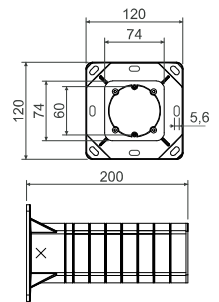

KEZ

- krabice elektroinstalační do zateplení

PP -25 - +60°C 850°C A1 - F 30 sec.

- ▶ Pro instalaci přístrojů v zateplených fasádách budov tloušťky 50 - 200 mm.
- ▶ Eliminuje vytváření tepelných mostů.
- ▶ Součástí balení jsou kvalitní hmoždinky a vruty pro montáž, při instalaci na hrubší omítku je doporučeno utěsnění přístroje silikonem.
- ▶ Robustní konstrukce.
- ▶ Montážní video na www.kopos.cz.

položka	popis		EAN
KEZ_KB	jednotlivé krabice baleny v samostatných kartonech	1	8595057698499

▶ - montážní video

ND KEZ

- náhradní díl krabice elektroinstalační do zateplení

PP -25 - +60°C 850°C A1 - F 30 sec.

- ▶ Náhradní díl krabice do zateplení je samostatná elektroinstalační krabice, která se běžně dodává v setu KEZ.
- ▶ Krabici je nutné použít pouze v kombinaci s nosným tubusem v obvyklém montážním postupu.
- ▶ Samostatné použití náhradního dílu, bez nosného tubusu není možné.
- ▶ Součástí náhradního dílu jsou čtyři samořezné šrouby pro přichycení krabice k tubusu.