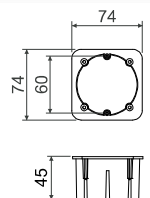

KEZ

- krabice elektroinstalační do zateplení

PP -25 - +60°C 850°C A1 - F 30 sec.

- ▶ Pro instalaci přístrojů v zateplených fasádách budov tloušťky 50 - 200 mm.
- ▶ Eliminuje vytváření tepelných mostů.
- ▶ Součástí balení jsou kvalitní hmoždinky a vruty pro montáž, při instalaci na hrubší omítku je doporučeno utěsnění přístroje silikonem.
- ▶ Robustní konstrukce.
- ▶ Montážní video na www.kopos.cz.

položka	popis		EAN
KEZ_KB	jednotlivé krabice baleny v samostatných kartonech	1	8595057698499

▶ - montážní video

ND KEZ

- náhradní díl krabice elektroinstalační do zateplení

PP -25 - +60°C 850°C A1 - F 30 sec.

- ▶ Náhradní díl krabice do zateplení je samostatná elektroinstalační krabice, která se běžně dodává v setu KEZ.
- ▶ Krabici je nutné použít pouze v kombinaci s nosným tubusem v obvyklém montážním postupu.
- ▶ Samostatné použití náhradního dílu, bez nosného tubusu není možné.
- ▶ Součástí náhradního dílu jsou čtyři samořezné šrouby pro přichycení krabice k tubusu.