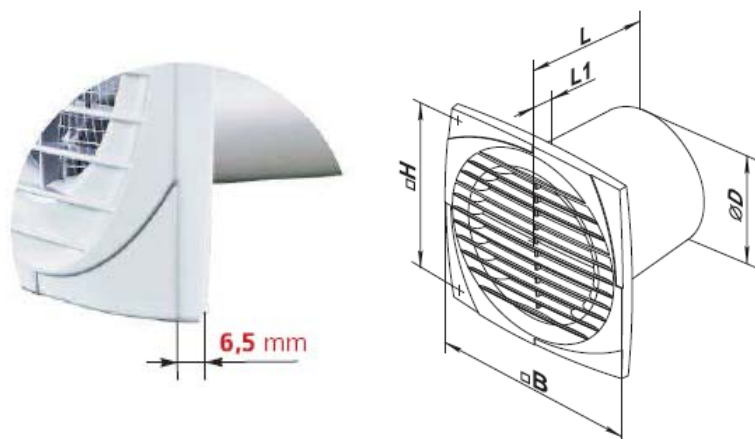

Ventilátory pre domácnosť „DOMOVENT“ pre montáž na stenu

Typ	Popis
DOMOVENT100D	Štandard Ø 100
DOMOVENT100DT	Časovač Ø 100
DOMOVENT100TH	Senzor vlhkosti a časovač Ø 100
DOMOVENT100DV	Šnúrkový spínač Ø 100
DOMOVENT125D	Štandard Ø 125
DOMOVENT125DT	Časovač Ø 125
DOMOVENT125DTH	Senzor vlhkosti a časovač Ø 125
DOMOVENT125DV	Šnúrkový spínač Ø 125
DOMOVENT150D	Štandard Ø 150
DOMOVENT150DT	Časovač Ø 150
DOMOVENT150DTH	Senzor vlhkosti a časovač Ø 150
DOMOVENT150DV	Šnúrkový spínač Ø 150

Model	Rozmery [mm]				
	Ø D	B	H	L	L1
100	100	150	120	108,5	12,5
125	125	176	140	114	12,5
150	150	205	165	132	13