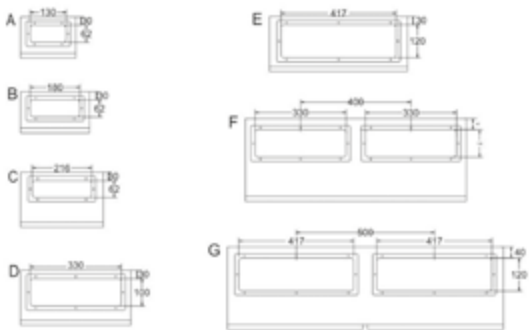

Szerelőlap / With mounting plate

Rendelési kód / Article number	Méret / Size (mm)	Anyagvastagság / Material thickness (mm)			Zárak száma / Number of locks	Kábel-bevezető mérete / Gland open	Szerelőlap mérete / Size of mounting plate		
		Ajtó / Door	Test / Body	Szerelőlap / Mounting plate					
SKY 1461	250 x 200 x 140	1,2 mm	1,2 mm	1,5 mm	1 mm	A	200 x 150		
SKY 1462	300 x 250 x 140					B	250 x 150		
SKY 1463	300 x 250 x 200					B	250 x 200		
SKY 1464	300 x 300 x 140					B	250 x 250		
SKY 1465	300 x 300 x 200					C	350 x 250		
SKY 1466	400 x 300 x 200					C	350 x 350		
SKY 1467	400 x 400 x 200					D	450 x 350		
SKY 1468	500 x 400 x 200			D/E	550 x 350				
SKY 1469	600 x 400 x 200								
SKY 1470	600 x 400 x 260								
SKY 1471	600 x 500 x 200			2 mm	1,5 mm	2 mm	2 mm	E	550 x 450
SKY 1472	600 x 500 x 260							E	650 x 450
SKY 1473	700 x 500 x 260							E	750 x 550
SKY 1474	800 x 600 x 260							F	950 x 550
SKY 1475	1000 x 600 x 260	F	950 x 750						
SKY 1476	1000 x 800 x 320	E	1150 x 750						
SKY 1477	1200 x 800 x 320								
SKY 1516	Műanyag zár fekete / Plastic lock black	-	-	-	-	-	-		

Színkód / Colour code: RAL7035

Festés / Painting: Epoxi polészter-por bevonat / Epoxi polyester coating

Használata / Application: bel - és kültérre / for in- and outdoor use

Csomagolási egység / Packing unit: 1db / 1pc

Védettség / IP protection: IP65 / SKY 1477 - IP55

Szabvány / Relevant standards: EN60529