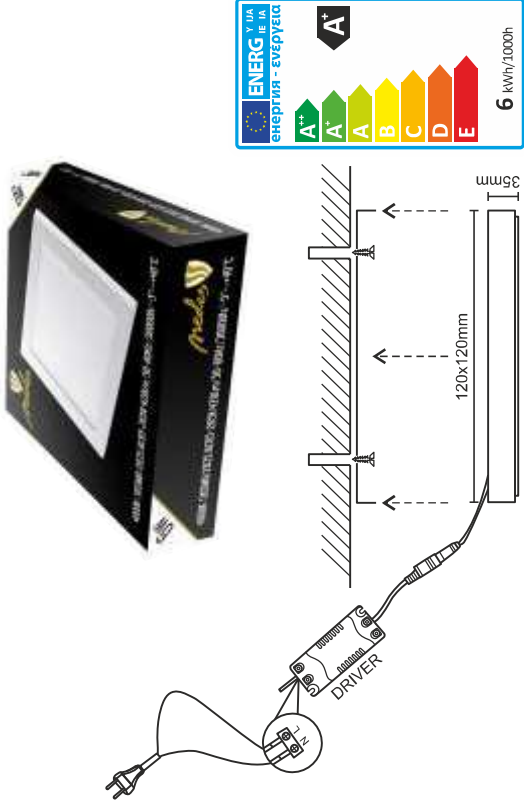

6W

art.ni.: LPL421

tup: PSS6W/30SMD/2835/4000K

IP20	4000K	420lm	6W 50W
------	-------	-------	-----------

AC	85-265V
----	---------

-5°C	+40°C
------	-------

120°

30.000 h

9%	100%
----	------

Ra	≥ 80
----	------

UV free

Hg free

1/60

815850401902795

12W

art.ni.: LPL423

tup: PSS12W/60SMD/2835/4000K

IP20	4000K	960lm	12W 80W
------	-------	-------	------------

AC	85-265V
----	---------

-5°C	+40°C
------	-------

120°

30.000 h

9%	100%
----	------

Ra	≥ 80
----	------