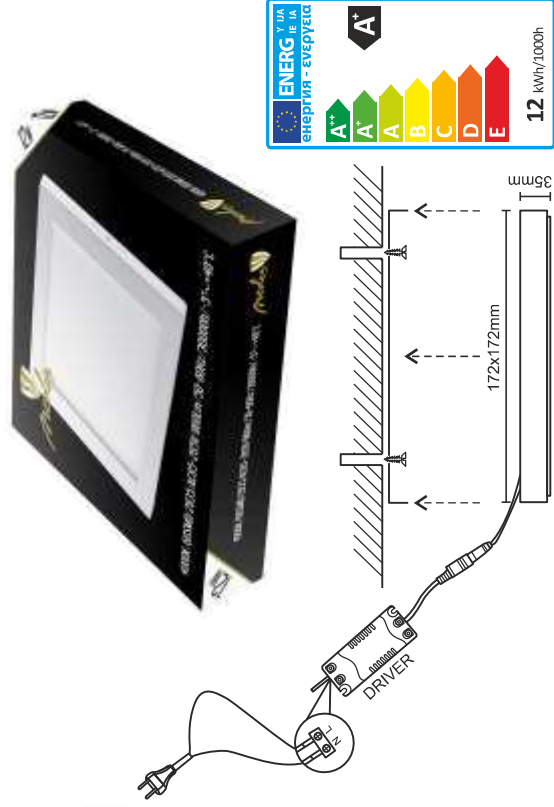

6W

art.ni.: LPL421

tup: PSS6W/30SMD/2835/4000K

IP20	4000K	420lm	6W 50W
------	-------	-------	-----------

AC	85-265V
----	---------

-5°C	+40°C
------	-------

120°

30.000 h

9%	100%
----	------

Ra	≥ 80
----	------

UV free

Hg free

1/60

815850401902795

12W

art.ni.: LPL423

tup: PSS12W/60SMD/2835/4000K

IP20	4000K	960lm	12W 80W
------	-------	-------	------------

AC	85-265V
----	---------

-5°C	+40°C
------	-------

120°

30.000 h

9%	100%
----	------

Ra	≥ 80
----	------